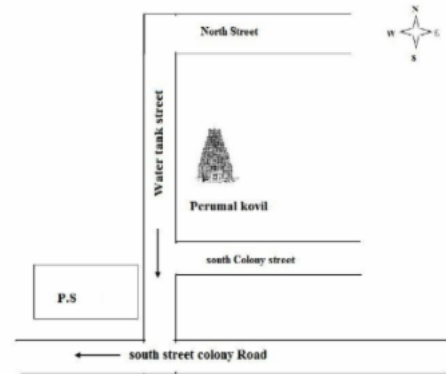

Cad View

Key MAP View