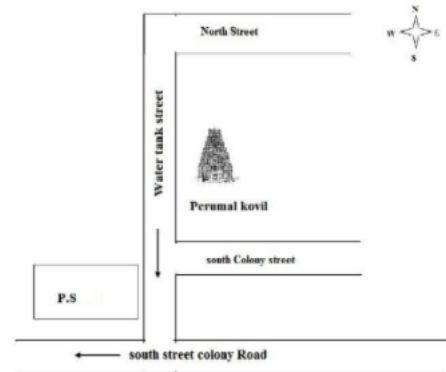

Key MAP View