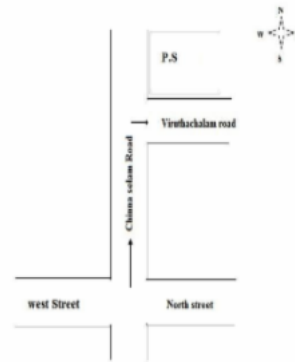

Key MAP View