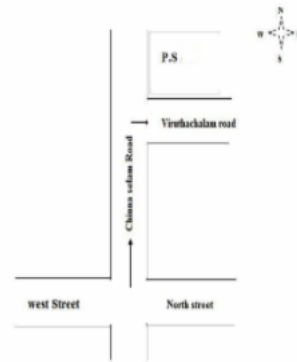

Cad View

Key MAP View