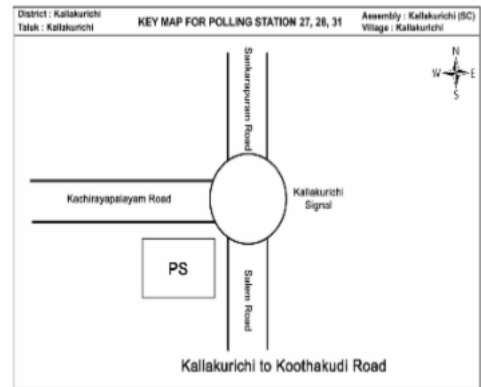

Cad View

Key MAP View