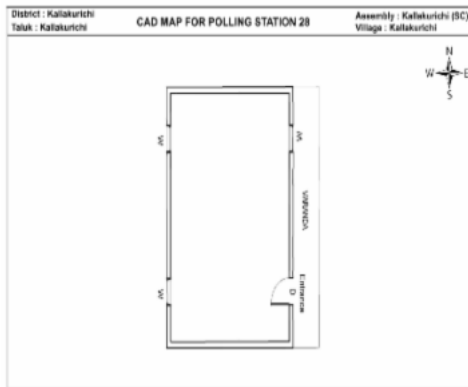

Cad View

Key MAP View