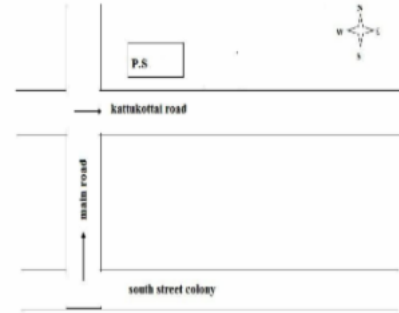

Cad View

Key MAP View