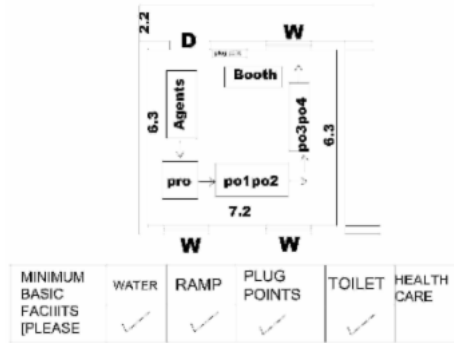

Cad View

Key MAP View