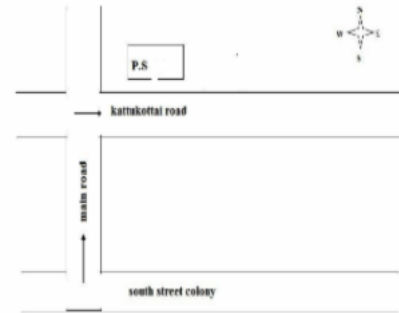

Cad View

Key MAP View