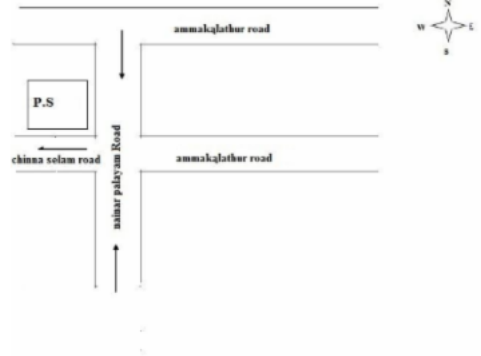

Cad View

Key MAP View