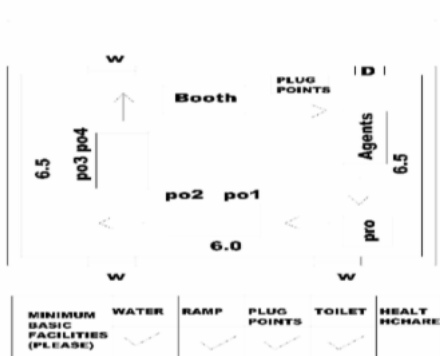

Cad View

Key MAP View