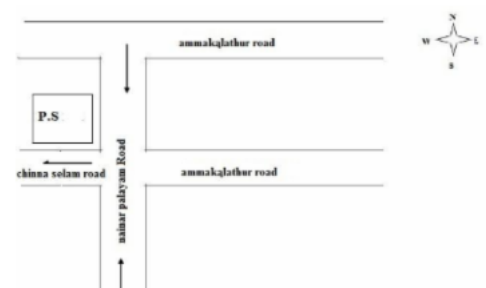

Polling Station Front View

Cad View

Key MAP View

Minimum Basic facility (please)	Water	Ramp	plug points	Toilet	Health care
	✓	✓	✓	✓	

சட்டமன்றத் தொகுதியின் எண் மற்றும் பெயர் : 80-கள்ளக்குறிச்சி பிரிவு எண் மற்றும் பெயர் 1-தென்சிறுவலூர் (வ.கி) & (ஊ), ஊர் வடக்கு தெரு