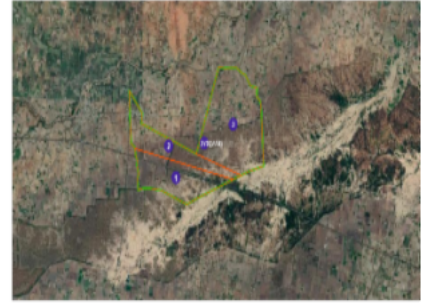

Google Map View