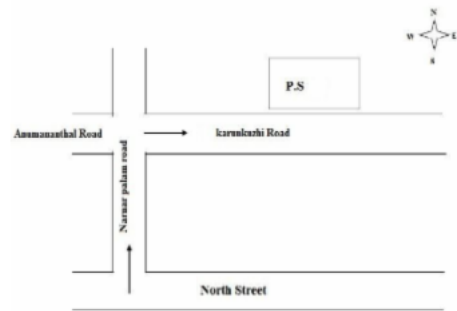

Key MAP View