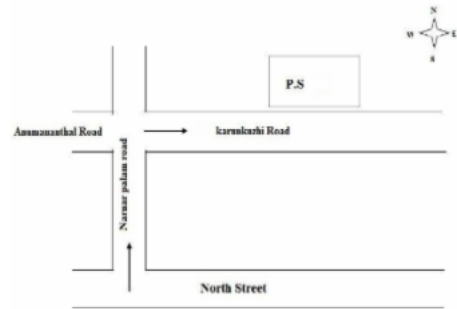

Polling Station Front View

Cad View

Key MAP View

Minimum Basic facility (please)	Water	Ramp	plug points	Toilet	Health care
	✓	✓	✓	✓	

சட்டமன்றத் தொகுதியின் எண் மற்றும் பெயர் : 80-கள்ளக்குறிச்சி பிரிவு எண் மற்றும் பெயர் 1-செம்பாக்குறிச்சி (வ.கி) & (ஊ), வள்ளுவர் தெரு