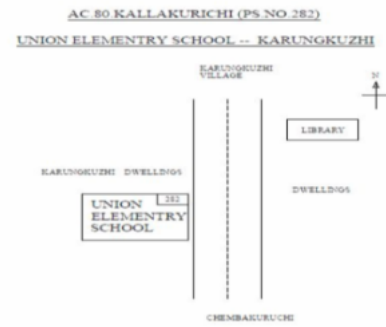

Google Map View

Polling Station Building Front View

Polling Station Front View

Cad View

Key MAP View

சட்டமன்றத் தொகுதியின் எண் மற்றும் பெயர் : 80-கள்ளக்குறிச்சி பிரிவு எண் மற்றும் பெயர் 1-கருங்குழி (வ.கி) & (உஊ), வடக்கு தெரு