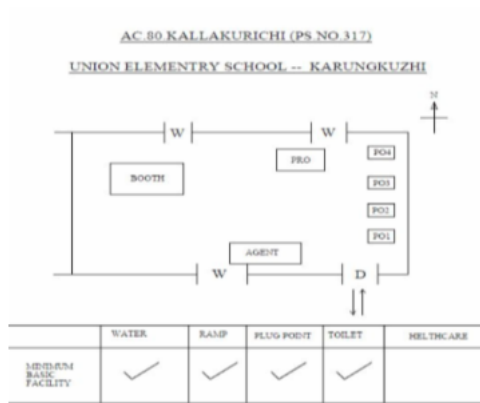

Google Map View

Polling Station Building Front View

Polling Station Front View

Cad View

Key MAP View

சட்டமன்றத் தொகுதியின் எண் மற்றும் பெயர் : 80-கள்ளக்குறிச்சி பிரிவு எண் மற்றும் பெயர் 1-கருங்குழி (வ.கி) & (உஊ), வடக்கு தெரு