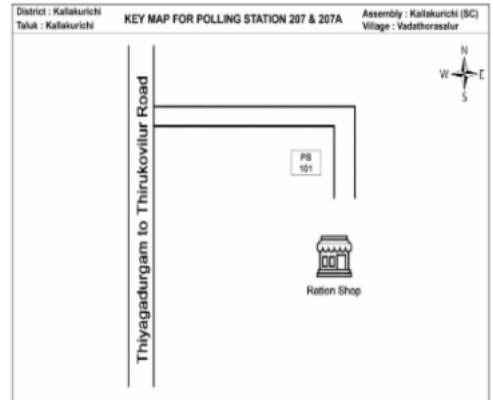

Google Map View

Polling Station Building Front View

Polling Station Front View

Cad View

Key MAP View

சட்டமன்றத் தொகுதியின் எண் மற்றும் பெயர் : 80-கள்ளக்குறிச்சி பிரிவு எண் மற்றும் பெயர் 1-கருங்குழி (வ.கி) & (உ), மெயின் ரோடு