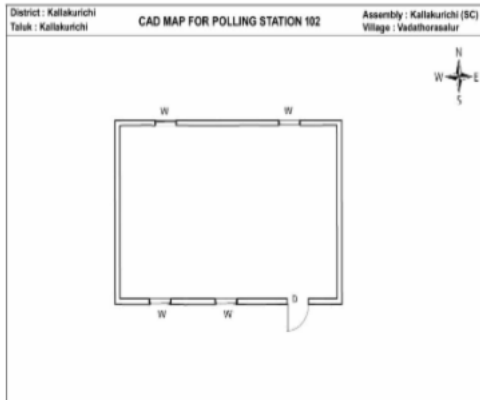

Google Map View

Polling Station Building Front View

Polling Station Front View

Cad View

Key MAP View

சட்டமன்றத் தொகுதியின் எண் மற்றும் பெயர் : 80-கள்ளக்குறிச்சி பிரிவு எண் மற்றும் பெயர் 1-கருங்குழி (வ.கி) & (உ), மெயின் ரோடு