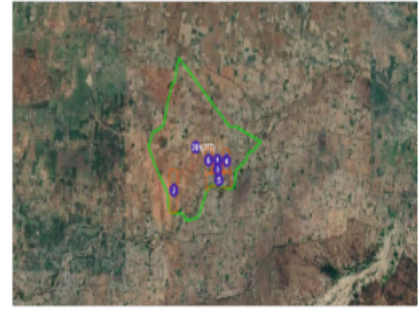

3. வாக்குச் சாவடியின் விவரங்கள்

<p>வாக்குச் சாவடியின் எண் மற்றும் பெயர் :</p> <p>318 - ஊராட்சி ஒன்றிய நடுநிலைப்பள்ளி, தெற்கு கட்டிடம் கிழக்கு பகுதி, அம்மகளத்தூர்-606204</p> <p>வாக்குச் சாவடியின் முகவரி :</p> <p>ஊராட்சி ஒன்றிய நடுநிலைப்பள்ளி, தெற்கு கட்டிடம் கிழக்கு பகுதி, அம்மகளத்தூர்-606204</p>	<p>வாக்குச் சாவடியின் வகைப்பாடு (ஆண்/பெண்/பொது)</p>	<p>பொது</p>
	<p>துணை வாக்குச் சாவடிகளின் எண்ணிக்கை :</p>	<p>0</p>

4. வாக்காளர்களின் எண்ணிக்கை

தொடங்கும் வரிசை எண்	முடியும் வரிசை எண்.	நிகர வாக்காளர்களின் எண்ணிக்கை			
		ஆண்	பெண்	மூன்றாம் பாலினம்	மொத்தம்
1	771	374	395	0	769

கையொப்பம்

Nazri Naksha

Google Map View

Polling Station Building Front View