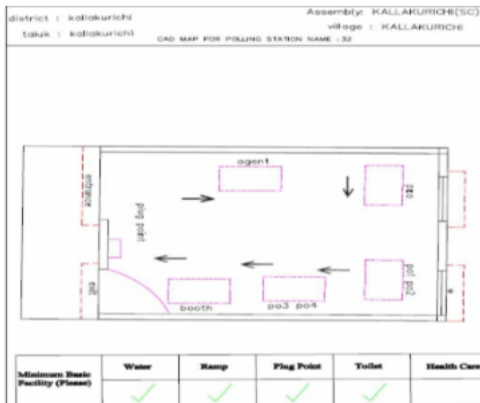

Google Map View

Polling Station Building Front View

Polling Station Front View

Cad View

Key MAP View

சட்டமன்றத் தொகுதியின் எண் மற்றும் பெயர் : 80-கள்ளக்குறிச்சி
பிரிவு எண் மற்றும் பெயர் 1-1.கள்ளக்குறிச்சி முதல் நிலை நகராட்சி, வார்டு 11 சிதம்பரம் பிள்ளை தெரு,பகுதி - 2 (கதவு எண்.22 - A26)