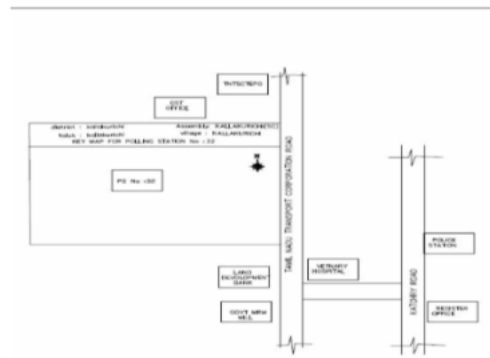

Google Map View

Polling Station Building Front View

Polling Station Front View

Cad View

Key MAP View

சட்டமன்றத் தொகுதியின் எண் மற்றும் பெயர் : 80-கள்ளக்குறிச்சி
பிரிவு எண் மற்றும் பெயர் 1-1.கள்ளக்குறிச்சி முதல் நிலை நகராட்சி, வார்டு 11 சிதம்பரம் பிள்ளை தெரு,பகுதி - 2 (கதவு எண்.22 - A26)