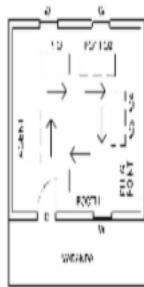

**3. வாக்குச் சாவடியின் விவரங்கள்**

<p><b>வாக்குச் சாவடியின் எண் மற்றும் பெயர் :</b></p> <p>321 - ஊராட்சி ஒன்றிய நடுநிலைப்பள்ளி, தெற்கு பகுதி, ஈரியூர்-606204</p> <p><b>வாக்குச் சாவடியின் முகவரி :</b></p> <p>ஊராட்சி ஒன்றிய நடுநிலைப்பள்ளி, தெற்கு பகுதி, ஈரியூர்-606204</p>	<p><b>வாக்குச் சாவடியின் வகைப்பாடு (ஆண்/பெண்/பொது)</b></p>	<p><b>பொது</b></p>
	<p><b>துணை வாக்குச் சாவடிகளின் எண்ணிக்கை :</b></p>	<p>0</p>

**4. வாக்காளர்களின் எண்ணிக்கை**

தொடங்கும் வரிசை எண்	முடியும் வரிசை எண்.	நிகர வாக்காளர்களின் எண்ணிக்கை			
		ஆண்	பெண்	மூன்றாம் பாலினம்	மொத்தம்
1	609	297	312	0	609

கையொப்பம்

Nazri Naksha

Google Map View

Polling Station Building Front View

Polling Station Front View

Cad View

பகுதி	பெயர்	பரப்பளவு	பகுதி	பெயர்
1	பகுதி 1	100	2	பகுதி 2
2	பகுதி 2	100	3	பகுதி 3
3	பகுதி 3	100	4	பகுதி 4
4	பகுதி 4	100	5	பகுதி 5

Key MAP View

சட்டமன்றத் தொகுதியின் எண் மற்றும் பெயர் : 80-கள்ளக்குறிச்சி பிரிவு எண் மற்றும் பெயர் 1-ஈரியூர் (வ.கி) & (ஊ), மேற்கு தெரு