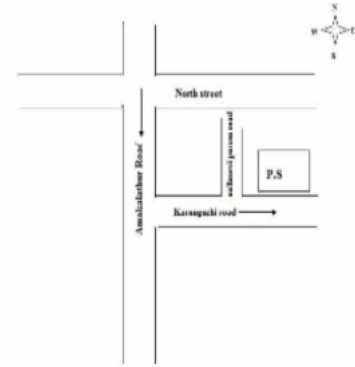

**3. வாக்குச் சாவடியின் விவரங்கள்**

<p><b>வாக்குச் சாவடியின் எண் மற்றும் பெயர் :</b></p> <p>321 - ஊராட்சி ஒன்றிய நடுநிலைப்பள்ளி, தெற்கு பகுதி, ஈரியூர்-606204</p> <p><b>வாக்குச் சாவடியின் முகவரி :</b></p> <p>ஊராட்சி ஒன்றிய நடுநிலைப்பள்ளி, தெற்கு பகுதி, ஈரியூர்-606204</p>	<p><b>வாக்குச் சாவடியின் வகைப்பாடு (ஆண்/பெண்/பொது)</b></p>	<p><b>பொது</b></p>
	<p><b>துணை வாக்குச் சாவடிகளின் எண்ணிக்கை :</b></p>	<p>0</p>

Polling Station Front View

Cad View

பகுதி	பெயர்	பரப்பளவு	பகுதி	பெயர்
1	பகுதி 1	100	2	பகுதி 2
2	பகுதி 2	100	3	பகுதி 3
3	பகுதி 3	100	4	பகுதி 4
4	பகுதி 4	100	5	பகுதி 5

Key MAP View

சட்டமன்றத் தொகுதியின் எண் மற்றும் பெயர் : 80-கள்ளக்குறிச்சி பிரிவு எண் மற்றும் பெயர் 1-ஈரியூர் (வ.கி) & (ஊ), மேற்கு தெரு