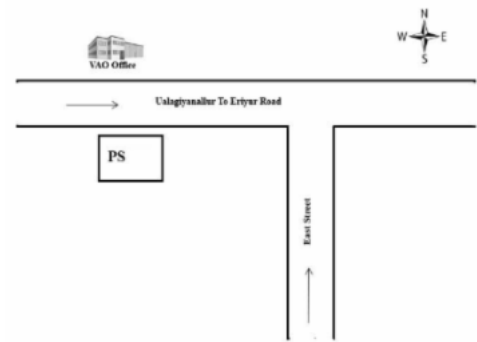

Key MAP View