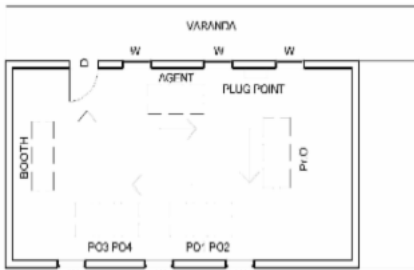

Polling Station Front View

Cad View

Key MAP View

	Water	Ramp	Plug point	Toilet	Health care
Minimum Basic Facility(Please)	✓	✓	✓	✓	

சட்டமன்றத் தொகுதியின் எண் மற்றும் பெயர் : 80-கள்ளக்குறிச்சி பிரிவு எண் மற்றும் பெயர் 1-சிறுமங்கலம் (வ.கி) & (ஊ), கிழக்கு தெரு