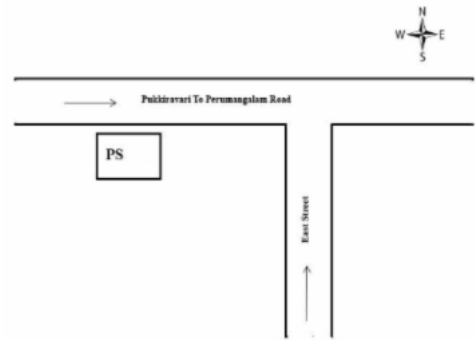

4. வாக்காளர்களின் எண்ணிக்கை

தொடங்கும் வரிசை எண்	முடியும் வரிசை எண்.	நிகர வாக்காளர்களின் எண்ணிக்கை			
		ஆண்	பெண்	மூன்றாம் பாலினம்	மொத்தம்
1	658	336	319	0	655

கையொப்பம்

Nazri Naksha

Google Map View

Polling Station Building Front View

Polling Station Front View

Cad View

Key MAP View

	Water	Ramp	Plug point	Toilet	Health care
Minimum Basic Facility(Please)	✓	✓	✓	✓	

சட்டமன்றத் தொகுதியின் எண் மற்றும் பெயர் : 80-கள்ளக்குறிச்சி பிரிவு எண் மற்றும் பெயர் 1-சிறுமங்கலம் (வ.கி) & (ஊ), கிழக்கு தெரு