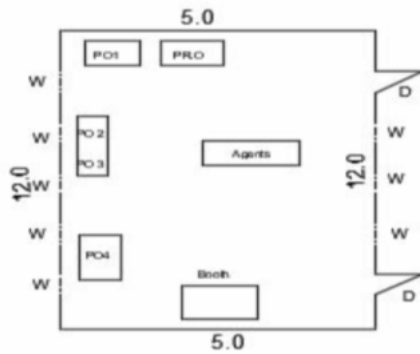

Google Map View

Polling Station Building Front View

Polling Station Front View

Cad View

Key MAP View

1 பெயர் : சமதி கணவர் பெயர் : ராமகிருஷ்ணன் வீட்டு எண் : 1 வயது : 45 பாலினம் : பெண் Photo is available	NSY2479707	2 பெயர் : சந்திரன் தந்தை பெயர் : பொன்னுசாமி வீட்டு எண் : 1 வயது : 29 பாலினம் : ஆண் Photo is available	NSY1004969	3 பெயர் : முருகன் தந்தை பெயர் : பச்சமுத்து வீட்டு எண் : 1-4 வயது : 30 பாலினம் : ஆண் Photo is available	NSY1004985
4 பெயர் : பாலச்சந்திரன் தந்தை பெயர் : பாலகிருஷ்ணன் வீட்டு எண் : 1-35 வயது : 37 பாலினம் : ஆண் Photo is available	NSY0737601	5 பெயர் : சிவபாரதி தந்தை பெயர் : சின்னசாமி வீட்டு எண் : 1/49 வயது : 22 பாலினம் : ஆண் Photo is available	NSY2492585	6 பெயர் : கிருஷ்ணவேணி கணவர் பெயர் : ரஜினி வீட்டு எண் : 1/52 வயது : 34 பாலினம் : பெண் Photo is available	NSY2495315
7 பெயர் : தமிழரசி கணவர் பெயர் : செல்வம் வீட்டு எண் : 1/52ஏ வயது : 36 பாலினம் : பெண் Photo is available	NSY2495380	8 பெயர் : கோமதி தந்தை பெயர் : அன்பழகன் வீட்டு எண் : 1-53 வயது : 40 பாலினம் : பெண் Photo is available	NSY0273144	9 பெயர் : சுகா கணவர் பெயர் : இரமேஷ் வீட்டு எண் : 1-75 வயது : 38 பாலினம் : பெண் Photo is available	NSY0112177
10 பெயர் : குமார் தந்தை பெயர் : கலியப்பிள்ளை வீட்டு எண் : 1-91 வயது : 53 பாலினம் : ஆண் Photo is available	NSY0112102	# 11 பெயர் : மதுபாலன் தந்தை பெயர் : ஜோதிலிங்கம் வீட்டு எண் : 1-96 வயது : 29 பாலினம் : ஆண் Photo is available	NSY1004977	# 12 பெயர் : க மாதேஸ்வரி கணவர் பெயர் : கணேசன் வீட்டு எண் : 1-100 வயது : 46 பாலினம் : பெண் Photo is available	NSY0112169
13 பெயர் : பாலமுருகன் தந்தை பெயர் : பழனிப்பன் வீட்டு எண் : 1/105 வயது : 25 பாலினம் : ஆண் Photo is available	NSY2167724	14 பெயர் : கோகுல் தாஸ் தந்தை பெயர் : காமராஜ் வீட்டு எண் : 1/123 வயது : 25 பாலினம் : ஆண் Photo is available	NSY1389717	15 பெயர் : உஷா கணவர் பெயர் : வெங்கடேசன் வீட்டு எண் : 1/134 வயது : 28 பாலினம் : பெண் Photo is available	NSY2270601
16 பெயர் : சிவா தந்தை பெயர் : பெரியசாமி வீட்டு எண் : 1-141 வயது : 28 பாலினம் : ஆண் Photo is available	NSY2179521	17 பெயர் : செல்வகுமார் இ தந்தை பெயர் : இளவரசு வீட்டு எண் : 1/144 வயது : 24 பாலினம் : ஆண் Photo is available	NSY2452423	18 பெயர் : செல்வகுமார் தந்தை பெயர் : செல்லமுத்து வீட்டு எண் : 1/148 வயது : 24 பாலினம் : ஆண் Photo is available	NSY2167757
19 பெயர் : இராமர் தந்தை பெயர் : தங்கவேல் வீட்டு எண் : 1-150 வயது : 37 பாலினம் : ஆண் Photo is available	NSY0112144	20 பெயர் : செல்வ பிரியா தந்தை பெயர் : செல்வம் வீட்டு எண் : 1-199 வயது : 27 பாலினம் : பெண் Photo is available	NSY1274356	21 பெயர் : ஜீவிகா தந்தை பெயர் : நாராயணன் வீட்டு எண் : 1/203 வயது : 19 பாலினம் : பெண் Photo is available	NSY2799450
22 பெயர் : சரஸ்வதி கணவர் பெயர் : கேசவேல் வீட்டு எண் : 2 வயது : 37 பாலினம் : பெண் Photo is available	NSY0890541	23 பெயர் : மணிகண்டன் தந்தை பெயர் : வேணுகோபால் வீட்டு எண் : 2 வயது : 32 பாலினம் : ஆண் Photo is available	NSY0737577	24 பெயர் : பவித்ரா கணவர் பெயர் : பிரகாஷ் வீட்டு எண் : 2/4 வயது : 27 பாலினம் : பெண் Photo is available	NSY2270676
25 பெயர் : ரகு தந்தை பெயர் : ராமலிங்கம் வீட்டு எண் : 2/4-20 வயது : 22 பாலினம் : ஆண் Photo is available	NSY2492627	26 பெயர் : விமலா கணவர் பெயர் : மணிகண்டன் வீட்டு எண் : 2/20 வயது : 23 பாலினம் : பெண் Photo is available	NSY2405686	27 பெயர் : கோகிலா தந்தை பெயர் : சீனிவாசன் வீட்டு எண் : 2/25 வயது : 25 பாலினம் : பெண் Photo is available	NSY2513778
28 பெயர் : ஜெயபால் தந்தை பெயர் : கண்ணன் வீட்டு எண் : 2/34 வயது : 68 பாலினம் : ஆண் Photo is available	NSY2439271	29 பெயர் : முத்துக்குமார் தந்தை பெயர் : ஜெயபால் வீட்டு எண் : 2-53 வயது : 39 பாலினம் : ஆண் Photo is available	NSY0112193	30 பெயர் : சத்யராஜ் தந்தை பெயர் : மனோகரன் வீட்டு எண் : 2-64A வயது : 30 பாலினம் : ஆண் Photo is available	NSY1147156