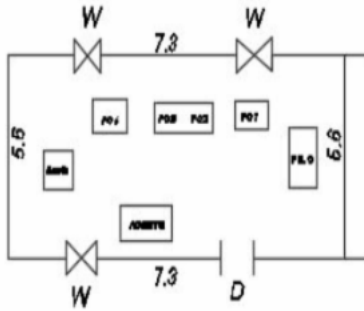

Google Map View

Polling Station Building Front View

Polling Station Front View

Cad View

Key MAP View

சட்டமன்றத் தொகுதியின் எண் மற்றும் பெயர் : 80-கள்ளக்குறிச்சி மற்றும் பெயர் 1-அசுகளத்தூர் (வ.கி) & (ஊ), வார்டு எண் 1 மேட்டு தெரு பிரிவு எண் மற்றும் பெயர்