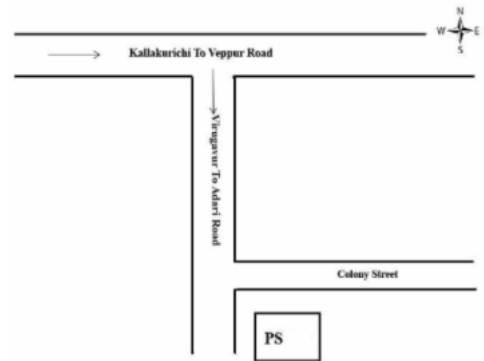

Google Map View

Polling Station Building Front View

Polling Station Front View

Cad View

Key MAP View

சட்டமன்றத் தொகுதியின் எண் மற்றும் பெயர் : 80-கள்ளக்குறிச்சி மற்றும் பெயர் 1-அசுகளத்தூர் (வ.கி) & (ஊ), வார்டு எண் 1 மேட்டு தெரு பிரிவு எண் மற்றும் பெயர்