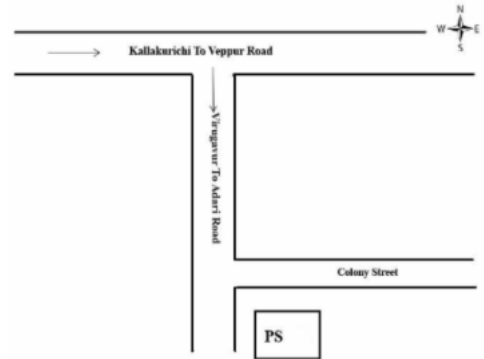

Polling Station Front View

Cad View

Key MAP View

Minimum Basic Facility(Please)	Water	Ramp	Plug point	Toilet	Healthcare
	✓	✓	✓	✓	✓

சட்டமன்றத் தொகுதியின் எண் மற்றும் பெயர் : 80-கள்ளக்குறிச்சி பிரிவு எண் மற்றும் பெயர் 1-அசுகளத்தூர் (வ.கி) & (ஊ), வார்டு எண் 4 மெயின் ரோடு