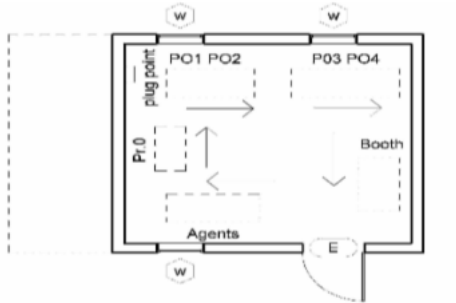

4. வாக்காளர்களின் எண்ணிக்கை

தொடங்கும் வரிசை எண்	முடியும் வரிசை எண்.	நிகர வாக்காளர்களின் எண்ணிக்கை			
		ஆண்	பெண்	மூன்றாம் பாலினம்	மொத்தம்
1	548	281	266	0	547

கையொப்பம்

Nazri Naksha

Google Map View

Polling Station Building Front View

Polling Station Front View

Cad View

Key MAP View

Minimum Basic Facility(Please)	Water	Ramp	Plug point	Toilet	Healthcare
	✓	✓	✓	✓	✓

சட்டமன்றத் தொகுதியின் எண் மற்றும் பெயர் : 80-கள்ளக்குறிச்சி பிரிவு எண் மற்றும் பெயர் 1-அசுகளத்தூர் (வ.கி) & (ஊ), வார்டு எண் 4 மெயின் ரோடு