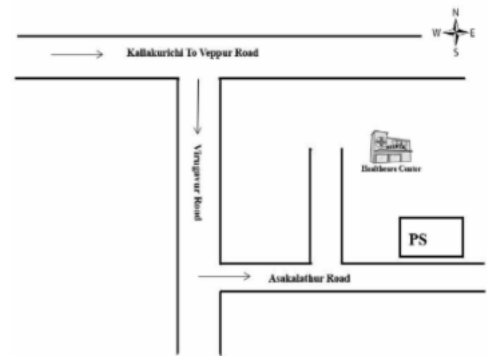

Polling Station Front View

Cad View

Key MAP View

Minimum Basic facility (please)	Water	Ramp	plug points	Toilet	Health care
	✓	✓	✓	✓	

சட்டமன்றத் தொகுதியின் எண் மற்றும் பெயர் : 80-கள்ளக்குறிச்சி பிரிவு எண் மற்றும் பெயர் 1-மகரூர் (வ.கி) & ஈயனூர் (ஊ), மகரூர்