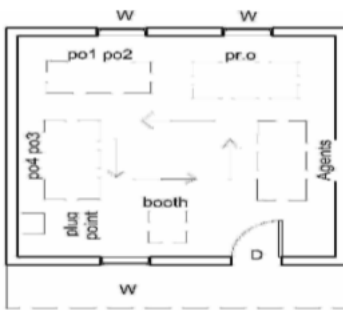

Polling Station Front View

Cad View

Key MAP View

Minimum Basic facility (please)	Water	Ramp	plug points	Toilet	Health care
	✓	✓	✓	✓	

சட்டமன்றத் தொகுதியின் எண் மற்றும் பெயர் : 80-கள்ளக்குறிச்சி பிரிவு எண் மற்றும் பெயர் 1-மகரூர் (வ.கி) & ஈயனூர் (ஊ), மகரூர்