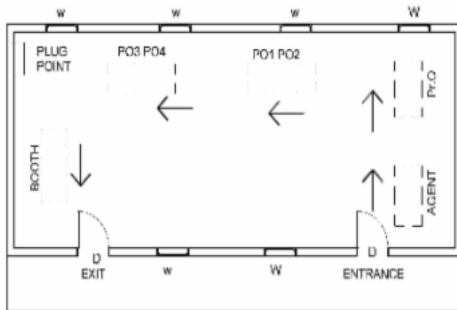

Polling Station Front View

Cad View

Key MAP View

Minimum Basic Facility(please)	Water	Ramp	Plug points	Toilet	Healthcare
	✓	✓	✓	✓	

சட்டமன்றத் தொகுதியின் எண் மற்றும் பெயர் : 80-கள்ளக்குறிச்சி பிரிவு எண் மற்றும் பெயர் 1-ச.ஓகையூர் (வ.கி) & (ஊ), வடக்குத் தெரு