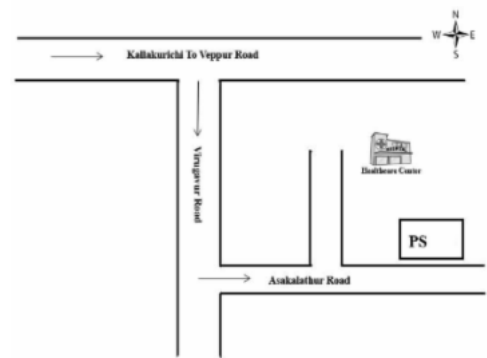

Polling Station Front View

Cad View

Key MAP View

Minimum Basic Facility(please)	Water	Ramp	Plug points	Toilet	Healthcare
	✓	✓	✓	✓	

சட்டமன்றத் தொகுதியின் எண் மற்றும் பெயர் : 80-கள்ளக்குறிச்சி பிரிவு எண் மற்றும் பெயர் 1-ச.ஓகையூர் (வ.கி) & (ஊ), வடக்குத் தெரு