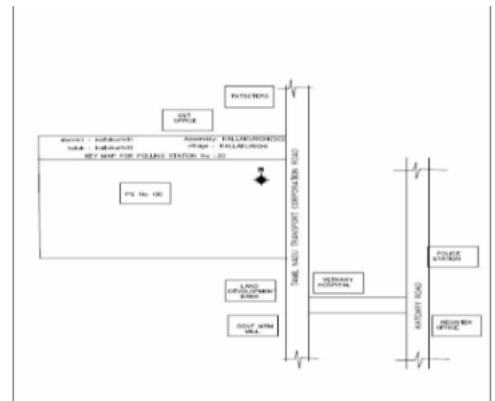

Cad View

Key MAP View