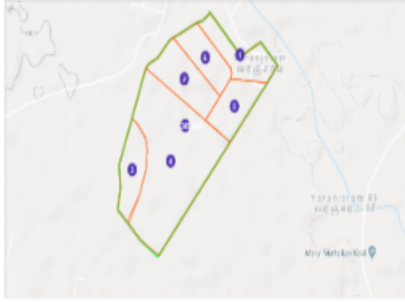

Nazri Naksha