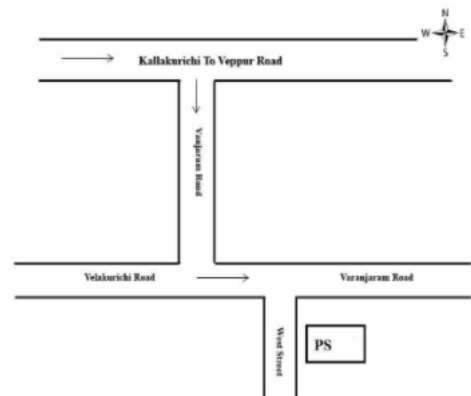

Key MAP View