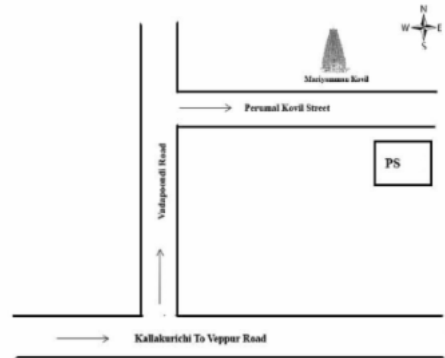

Polling Station Front View

Cad View

Key MAP View

Minimum Basic Facility(Please)	Water	Ramp	Plug point	Toilet	Healthcare
✓	✓	✓	✓	✓	✓

1 பெயர் : விண்செண்ட் ஸ்வேடன் தந்தை பெயர்: ஆல்பர்ட் ஸ்வேடன் வீட்டு எண் : 1 வயது : 76 பாலினம் : ஆண் Photo is available	NSY0460170	2 பெயர் : மண்ணாங்கட்டி கணவர் பெயர்: சின்னபையன் வீட்டு எண் : 1 வயது : 71 பாலினம் : பெண் Photo is available	NSY2048700	3 பெயர் : விஜயா கணவர் பெயர்: விண்செண்ட் ஸ்வேடன் வீட்டு எண் : 1 வயது : 69 பாலினம் : பெண் Photo is available	NSY0460154
4 பெயர் : செல்வராசு தந்தை பெயர்: சின்னபையன் வீட்டு எண் : 1 வயது : 50 பாலினம் : ஆண் Photo is available	JSQ1305770	5 பெயர் : ராஜேந்திரன் தந்தை பெயர்: ஜெயராமன் வீட்டு எண் : 1 வயது : 48 பாலினம் : ஆண் Photo is available	NSY0460188	6 பெயர் : அமுதா கணவர் பெயர்: செல்வராஜ் வீட்டு எண் : 1 வயது : 46 பாலினம் : பெண் Photo is available	JSQ1305812
7 பெயர் : புவனேஸ்வரி கணவர் பெயர்: ராஜேந்திரன் வீட்டு எண் : 1 வயது : 41 பாலினம் : பெண் Photo is available	NSY0460162	8 பெயர் : மகாலட்சுமி கணவர் பெயர்: ஏழுமலை வீட்டு எண் : 1 வயது : 38 பாலினம் : பெண் Photo is available	JSQ3321320	# 9 பெயர் : ரமேஷ் தந்தை பெயர்: ராமலிங்கம் வீட்டு எண் : 1 வயது : 34 பாலினம் : ஆண் Photo is available	NSY1313618
10 பெயர் : பவித்ரா கணவர் பெயர்: ரங்கா வீட்டு எண் : 1 வயது : 30 பாலினம் : பெண் Photo is available	NSY2322865	11 பெயர் : வசந்தராஜ் தந்தை பெயர்: கோவிந்தராஜ் வீட்டு எண் : 1 வயது : 29 பாலினம் : ஆண் Photo is available	NSY1045533	12 பெயர் : விஜய் தந்தை பெயர்: செல்வராசு வீட்டு எண் : 1 வயது : 28 பாலினம் : ஆண் Photo is available	NSY1115542
13 பெயர் : பிரியா தந்தை பெயர்: ராஜாங்கம் வீட்டு எண் : 1 வயது : 27 பாலினம் : பெண் Photo is available	NSY2295012	14 பெயர் : திவ்யா தந்தை பெயர்: ரவிச்சந்திரன் வீட்டு எண் : 1 வயது : 25 பாலினம் : பெண் Photo is available	NSY2322725	15 பெயர் : சிவா தந்தை பெயர்: ரமேஷ் வீட்டு எண் : 1 வயது : 25 பாலினம் : ஆண் Photo is available	NSY2322683
16 பெயர் : ஜோதிகா தந்தை பெயர்: சரவணன் வீட்டு எண் : 1 வயது : 24 பாலினம் : பெண் Photo is available	NSY2295103	17 பெயர் : மணிகண்டன் தந்தை பெயர்: நல்லத்தம்பி வீட்டு எண் : 1 வயது : 24 பாலினம் : ஆண் Photo is available	NSY2295160	18 பெயர் : வைதேகி தந்தை பெயர்: பழனிசாமி வீட்டு எண் : 1 வயது : 24 பாலினம் : பெண் Photo is available	NSY2295228
19 பெயர் : மணி தந்தை பெயர்: சின்னப்பையன் வீட்டு எண் : 1-1 வயது : 35 பாலினம் : ஆண் Photo is available	NSY0894618	20 பெயர் : சங்கீதா கணவர் பெயர்: சிவலிங்கம் வீட்டு எண் : 1-1 வயது : 30 பாலினம் : பெண் Photo is available	NSY1178227	21 பெயர் : அஞ்சலை கணவர் பெயர்: மணி வீட்டு எண் : 1-1 வயது : 29 பாலினம் : பெண் Photo is available	NSY1008010
22 பெயர் : அஜீத்குமார் தந்தை பெயர்: துரைசாமி வீட்டு எண் : 1-9 வயது : 25 பாலினம் : ஆண் Photo is available	NSY1328798	23 பெயர் : அஞ்சலை கணவர் பெயர்: ராமகிருஷ்ணன் வீட்டு எண் : 1-10 வயது : 27 பாலினம் : பெண் Photo is available	NSY1243518	24 பெயர் : வெங்கடேசன் தந்தை பெயர்: கோவிந்தராஜ் வீட்டு எண் : 1-18 வயது : 31 பாலினம் : ஆண் Photo is available	NSY0742247
25 பெயர் : அண்ணாமலை தந்தை பெயர்: முனியன் வீட்டு எண் : 1-35 வயது : 42 பாலினம் : ஆண் Photo is available	NSY0276642	26 பெயர் : சாந்தி கணவர் பெயர்: சரவணன் வீட்டு எண் : 1-35 வயது : 41 பாலினம் : பெண் Photo is available	NSY0319400	27 பெயர் : சரவணன் தந்தை பெயர்: சின்னபையன் வீட்டு எண் : 1-35 வயது : 41 பாலினம் : ஆண் Photo is available	NSY0276576
28 பெயர் : வெங்கடேசன் தந்தை பெயர்: சின்னப்பன் வீட்டு எண் : 1-35 வயது : 36 பாலினம் : ஆண் Photo is available	NSY0276584	29 பெயர் : பூங்கொடி கணவர் பெயர்: அண்ணாமலை வீட்டு எண் : 1-35 வயது : 36 பாலினம் : பெண் Photo is available	NSY0290437	30 பெயர் : நல்லத்தம்பி தந்தை பெயர்: ராமசாமி வீட்டு எண் : 1-48 வயது : 46 பாலினம் : ஆண் Photo is available	NSY0276592