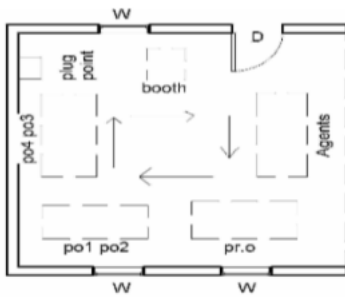

Google Map View

Polling Station Building Front View

Polling Station Front View

Cad View

Key MAP View

Minimum Basic facility (please)	Water	Ramp	plug points	Toilet	Health care
	✓	✓	✓	✓	

சட்டமன்றத் தொகுதியின் எண் மற்றும் பெயர் : 80-கள்ளக்குறிச்சி பிரிவு எண் மற்றும் பெயர் 1-கொங்கராயபாளையம் (வ.கி) & (ஊ), வடக்குத் தெரு