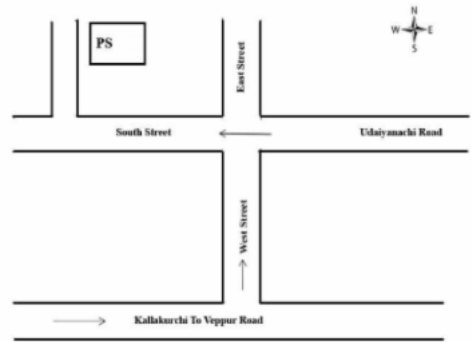

Google Map View

Polling Station Building Front View

Polling Station Front View

Cad View

Key MAP View

Minimum Basic facility (please)	Water	Ramp	plug points	Toilet	Health care
	✓	✓	✓	✓	

சட்டமன்றத் தொகுதியின் எண் மற்றும் பெயர் : 80-கள்ளக்குறிச்சி பிரிவு எண் மற்றும் பெயர் 1-கொங்கராயபாளையம் (வ.கி) & (ஊ), வடக்குத் தெரு