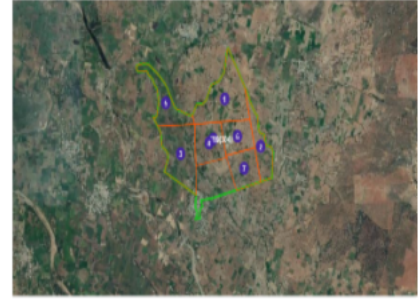

3. வாக்குச் சாவடியின் விவரங்கள்

வாக்குச் சாவடியின் எண் மற்றும் பெயர் : 346 - ஊராட்சி ஒன்றிய துவக்கப்பள்ளி, தெற்கு கட்டிடம் மேற்கு பகுதி, கொங்கராயபாளையம்-606203 வாக்குச் சாவடியின் முகவரி : ஊராட்சி ஒன்றிய துவக்கப்பள்ளி, தெற்கு கட்டிடம் மேற்கு பகுதி, கொங்கராயபாளையம்-606203	வாக்குச் சாவடியின் வகைப்பாடு (ஆண்/பெண்/பொது)	பொது
	துணை வாக்குச் சாவடிகளின் எண்ணிக்கை :	0

Google Map View

Polling Station Building Front View

Polling Station Front View

Cad View

Key MAP View

Minimum Basic facility (please)	Water	Ramp	plug points	Toilet	Health care
	✓	✓	✓	✓	

சட்டமன்றத் தொகுதியின் எண் மற்றும் பெயர் : 80-கள்ளக்குறிச்சி பிரிவு எண் மற்றும் பெயர் 1-கொங்கராயபாளையம் (வ.கி) & (ஊ), வடக்குத் தெரு