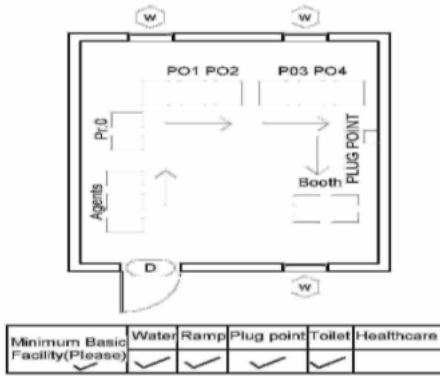

Google Map View

Polling Station Building Front View

Polling Station Front View

Cad View

Key MAP View

1 பெயர் : பிரபா தந்தை பெயர்: தங்கராசு வீட்டு எண் : 1 வயது : 53 பாலினம் : ஆண் Photo is available	NSY1411099	2 பெயர் : ராதிகா கணவர் பெயர்: வெங்கடேசன் வீட்டு எண் : 1 வயது : 39 பாலினம் : பெண் Photo is available	NSY1008739	3 பெயர் : பெரியசாமி தந்தை பெயர்: மாரி வீட்டு எண் : 1 வயது : 38 பாலினம் : ஆண் Photo is available	NSY0594291
4 பெயர் : சுப்ரமணி தந்தை பெயர்: இளவரசன் வீட்டு எண் : 1 வயது : 37 பாலினம் : ஆண் Photo is available	NSY0594101	5 பெயர் : அழகுலட்சுமி கணவர் பெயர்: பெரியசாமி வீட்டு எண் : 1 வயது : 33 பாலினம் : பெண் Photo is available	NSY0594309	6 பெயர் : சன்கோதி கணவர் பெயர்: சீனுவாசன் வீட்டு எண் : 1 வயது : 29 பாலினம் : பெண் Photo is available	NSY1178508
7 பெயர் : திருமால் தந்தை பெயர்: ராஜி வீட்டு எண் : 1 வயது : 27 பாலினம் : ஆண் Photo is available	NSY2355956	8 பெயர் : வேல்முருகன் தந்தை பெயர்: ஆனையப்பன் வீட்டு எண் : 1-146 வயது : 29 பாலினம் : ஆண் Photo is available	NSY1008705	9 பெயர் : ராதாகிருஷ்ணன் தந்தை பெயர்: சுப்பிரமணி வீட்டு எண் : 2/66 வயது : 24 பாலினம் : ஆண் Photo is available	NSY2356061
10 பெயர் : ரஞ்சிதா கணவர் பெயர்: ராமசாமி வீட்டு எண் : 2-368 வயது : 34 பாலினம் : பெண் Photo is available	NSY1178425	11 பெயர் : விஜயநிர்மல் தந்தை பெயர்: கொளஞ்சி மாணிக்கம் வீட்டு எண் : 2-372 வயது : 37 பாலினம் : ஆண் Photo is available	NSY0116723	12 பெயர் : அஞ்சலை தந்தை பெயர்: ஆண்டப்பன் வீட்டு எண் : 2-386 வயது : 30 பாலினம் : பெண் Photo is available	NSY1045897
13 பெயர் : முத்துலட்சுமி தந்தை பெயர்: லட்சுமணன் வீட்டு எண் : 3-5D வயது : 30 பாலினம் : பெண் Photo is available	NSY1045988	14 பெயர் : ஹேமலதா தந்தை பெயர்: கண்ணன் வீட்டு எண் : 3/12 வயது : 24 பாலினம் : பெண் Photo is available	NSY2355931	15 பெயர் : ராஜாத்தி கணவர் பெயர்: எபிதாஸ் வீட்டு எண் : 3-372 வயது : 39 பாலினம் : பெண் Photo is available	NSY0116731
16 பெயர் : ராதா கணவர் பெயர்: சுந்தரம் வீட்டு எண் : 3/438 வயது : 65 பாலினம் : பெண் Photo is available	NSY2610343	17 பெயர் : சுஷ்மிதா தந்தை பெயர்: பாலசுந்தரம் வீட்டு எண் : 3/523 வயது : 23 பாலினம் : பெண் Photo is available	NSY2355915	18 பெயர் : புஷ்பவல்லி கணவர் பெயர்: செந்தில் வீட்டு எண் : 3/531 வயது : 36 பாலினம் : பெண் Photo is available	NSY2356111
19 பெயர் : அஞ்சலை தந்தை பெயர்: ஜெகநாதன் வீட்டு எண் : 3/532 வயது : 44 பாலினம் : பெண் Photo is available	NSY2222982	20 பெயர் : உதயா தந்தை பெயர்: உத்திரக் கோட்டி வீட்டு எண் : 3/532 வயது : 36 பாலினம் : பெண் Photo is available	NSY2222941	21 பெயர் : அஜய்குமார் தந்தை பெயர்: குணசேகரன் வீட்டு எண் : 3/537 வயது : 24 பாலினம் : ஆண் Photo is available	NSY2295764
22 பெயர் : விஷ்வா தந்தை பெயர்: வாசுதேவன் வீட்டு எண் : 3/548 வயது : 23 பாலினம் : ஆண் Photo is available	NSY2356095	23 பெயர் : வல்லரசு தந்தை பெயர்: துரைராஜ் வீட்டு எண் : 3-554 வயது : 25 பாலினம் : ஆண் Photo is available	NSY1411230	24 பெயர் : லெனின்குமார் தந்தை பெயர்: அருந்தஆலம் வீட்டு எண் : 3/574 வயது : 24 பாலினம் : ஆண் Photo is available	NSY2356202
25 பெயர் : அன்புச்செல்வி கணவர் பெயர்: கமலக்கண்ணன் வீட்டு எண் : 3-583 வயது : 34 பாலினம் : பெண் Photo is available	NSY1178458	26 பெயர் : பாலு தந்தை பெயர்: கொளஞ்சி வீட்டு எண் : 3-587 வயது : 39 பாலினம் : ஆண் Photo is available	NSY0593996	27 பெயர் : சின்னராசு தந்தை பெயர்: வெங்கடேசன் வீட்டு எண் : 3-591 வயது : 27 பாலினம் : ஆண் Photo is available	NSY1399419
28 பெயர் : பாபுராம் தந்தை பெயர்: மாரிமுத்து வீட்டு எண் : 3/604 வயது : 26 பாலினம் : ஆண் Photo is available	NSY2295855	29 பெயர் : விஜய் தந்தை பெயர்: இளங்கோவன் வீட்டு எண் : 4-14 வயது : 32 பாலினம் : ஆண் Photo is available	NSY1151026	30 பெயர் : ராஜமீ விஜய் கணவர் பெயர்: விஜய் வீட்டு எண் : 4/14 வயது : 30 பாலினம் : பெண் Photo is available	NSY2454650