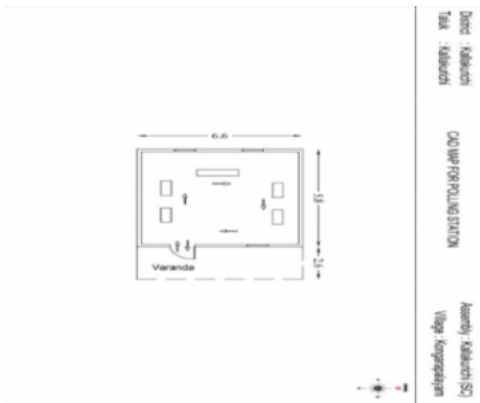

Google Map View

Polling Station Building Front View

Polling Station Front View

Cad View

Key MAP View

1 பெயர் : அரிகிருஷ்ணன் தந்தை பெயர்: லட்சுமணன் வீட்டு எண் : 1 வயது : 42 பாலினம் : ஆண்	NSY1244433 Photo is available	2 பெயர் : செல்லமுத்து தந்தை பெயர்: முருகேசன் வீட்டு எண் : 1 வயது : 40 பாலினம் : ஆண்	NSY0117010 Photo is available	3 பெயர் : சுகன்யா கணவர் பெயர்: மோசஸ் வீட்டு எண் : 1 வயது : 34 பாலினம் : பெண்	NSY1244441 Photo is available
4 பெயர் : பிரதாப் தந்தை பெயர்: மாரிமுத்து வீட்டு எண் : 1 வயது : 28 பாலினம் : ஆண்	NSY1178524 Photo is available	5 பெயர் : சும்ன் காந்த் தாயின் பெயர்: சமதி வீட்டு எண் : 1 வயது : 22 பாலினம் : ஆண்	NSY2472777 Photo is available	6 பெயர் : மஞ்சளா கணவர் பெயர்: கோவிந்தன் வீட்டு எண் : 2 வயது : 51 பாலினம் : பெண்	NSY0116913 Photo is available
7 பெயர் : ஜெயந்தி கணவர் பெயர்: மாரிமுத்து வீட்டு எண் : 2-422 வயது : 33 பாலினம் : பெண்	NSY0896100 Photo is available	8 பெயர் : ரெபேக்காள் தந்தை பெயர்: ராமச்சந்திரன் வீட்டு எண் : 2-428 வயது : 37 பாலினம் : பெண்	NSY0116939 Photo is available	9 பெயர் : விக்னேஷ் தந்தை பெயர்: விஸ்வநாதன் வீட்டு எண் : 3-466 வயது : 25 பாலினம் : ஆண்	NSY1333343 Photo is available
10 பெயர் : தமிழ்வாணன் தந்தை பெயர்: தனசேகர் வீட்டு எண் : 3/474 வயது : 21 பாலினம் : ஆண்	NSY2721504 Photo is available	11 பெயர் : அறிவுழகன் தந்தை பெயர்: பெரியசாமி வீட்டு எண் : 3-543 வயது : 36 பாலினம் : ஆண்	NSY0116921 Photo is available	12 பெயர் : சரஸ்வதி கணவர் பெயர்: தேவசந்திரகுமார் வீட்டு எண் : 3-566 வயது : 43 பாலினம் : பெண்	NSY0116954 Photo is available
13 பெயர் : அர்ஜுன் தந்தை பெயர்: அண்ணாதுரை வீட்டு எண் : 3/567ஏ-33 வயது : 28 பாலினம் : ஆண்	NSY2458834 Photo is available	14 பெயர் : கொளஞ்சி தந்தை பெயர்: பூங்கான் வீட்டு எண் : 3-587 வயது : 63 பாலினம் : ஆண்	NSY0485029 Photo is available	15 பெயர் : செல்லம்மாள் கணவர் பெயர்: பாவாடை வீட்டு எண் : 3-592 வயது : 65 பாலினம் : பெண்	NSY0117002 Photo is available
16 பெயர் : கலையரசி தந்தை பெயர்: சாமிதுரை வீட்டு எண் : 6/558 வயது : 28 பாலினம் : பெண்	NSY2295897 Photo is available	17 பெயர் : இன்பராணி தந்தை பெயர்: ரத்தினவேல் வீட்டு எண் : 7/79 வயது : 21 பாலினம் : பெண்	NSY2637726 Photo is available	18 பெயர் : சுகந்தி கணவர் பெயர்: பரமசிவம் வீட்டு எண் : 10ஏ-20 வயது : 28 பாலினம் : பெண்	NSY1416379 Photo is available
19 பெயர் : அஞ்சலை கணவர் பெயர்: கலியபெருமாள் வீட்டு எண் : 39 வயது : 65 பாலினம் : பெண்	NSY1355528 Photo is available	20 பெயர் : அமுதா கணவர் பெயர்: ஏசுபாதம் வீட்டு எண் : 44-3 வயது : 47 பாலினம் : பெண்	NSY0437939 Photo is available	21 பெயர் : பிரசாந்த் தந்தை பெயர்: சேகர் வீட்டு எண் : 160 வயது : 24 பாலினம் : ஆண்	NSY2295806 Photo is available
22 பெயர் : அஜித் தந்தை பெயர்: பெரியசாமி வீட்டு எண் : 163-3 வயது : 27 பாலினம் : ஆண்	NSY1244375 Photo is available	23 பெயர் : ஏழுமலை தந்தை பெயர்: சிகாமணி வீட்டு எண் : 353-3 வயது : 34 பாலினம் : ஆண்	NSY0593921 Photo is available	24 பெயர் : ராமசாமி தந்தை பெயர்: ராயப்பன் வீட்டு எண் : 366-2 வயது : 33 பாலினம் : ஆண்	NSY0896027 Photo is available
25 பெயர் : அய்யாவு தந்தை பெயர்: ராமசாமி வீட்டு எண் : 370 வயது : 66 பாலினம் : ஆண்	NSY2060606 Photo is available	26 பெயர் : அஞ்சலை கணவர் பெயர்: ராமசாமி வீட்டு எண் : 370 வயது : 60 பாலினம் : பெண்	NSY2060614 Photo is available	27 பெயர் : மல்லிகா கணவர் பெயர்: அய்யாவு வீட்டு எண் : 370 வயது : 57 பாலினம் : பெண்	JSQ6691505 Photo is available
28 பெயர் : அன்புமணி தந்தை பெயர்: ஜான்சன் சுகானந்தம் வீட்டு எண் : 376-2 வயது : 34 பாலினம் : பெண்	NSY0744177 Photo is available	29 பெயர் : காமட்சி கணவர் பெயர்: பெரியசாமி வீட்டு எண் : 385 வயது : 32 பாலினம் : பெண்	NSY1244458 Photo is available	30 பெயர் : அஞ்சலை கணவர் பெயர்: அய்யாவு வீட்டு எண் : 391-2 வயது : 41 பாலினம் : பெண்	NSY0437921 Photo is available