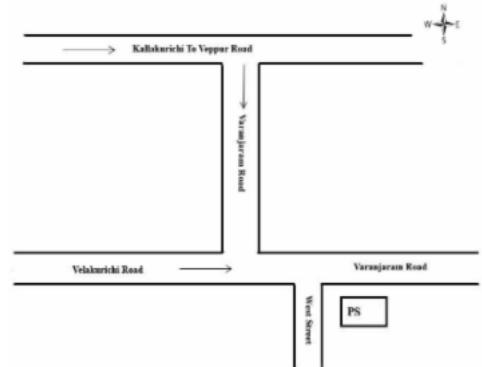

Google Map View

Polling Station Building Front View

Polling Station Front View

Cad View

Key MAP View

1 பெயர் : முருகேசன் தந்தை பெயர்: கோவிந்தசாமி வீட்டு எண் : 1 வயது : 45 பாலினம் : ஆண் Photo is available	NSY1178649	2 பெயர் : பச்சமுத்து தந்தை பெயர்: கண்ணன் வீட்டு எண் : 1 வயது : 26 பாலினம் : ஆண் Photo is available	NSY1323187	3 பெயர் : அம்சவள்ளி தந்தை பெயர்: முருகேசன் வீட்டு எண் : 1-6 வயது : 36 பாலினம் : பெண் Photo is available	NSY0623926
4 பெயர் : சிவக்குமார் தாயின் பெயர்: பூங்கொடி வீட்டு எண் : 1-16 வயது : 28 பாலினம் : ஆண் Photo is available	NSY1275015	5 பெயர் : முத்துக்கண்ணு தந்தை பெயர்: தங்கராசு வீட்டு எண் : 1-35 வயது : 39 பாலினம் : ஆண் Photo is available	NSY0745083	S 6 பெயர் : கவிதா கணவர் பெயர்: அய்யாசாமி வீட்டு எண் : 1-50 வயது : 40 பாலினம் : பெண் Photo is available	NSY0940122
S 7 பெயர் : தீபா கணவர் பெயர்: ராமர் வீட்டு எண் : 1-54B வயது : 32 பாலினம் : பெண் Photo is available	NSY0896530	8 பெயர் : கலைச்செல்வி கணவர் பெயர்: பூமாலை வீட்டு எண் : 1-135 வயது : 35 பாலினம் : பெண் Photo is available	NSY1148246	9 பெயர் : சோலைமுத்து தந்தை பெயர்: பெரியசாமி வீட்டு எண் : 2 வயது : 83 பாலினம் : ஆண் Photo is available	JSQ1379569
10 பெயர் : மணிகண்டன் தந்தை பெயர்: பெரியசாமி வீட்டு எண் : 2 வயது : 47 பாலினம் : ஆண் Photo is available	NSY0278648	11 பெயர் : பழனிவேல் தந்தை பெயர்: ராஜமாணிக்கம் வீட்டு எண் : 2 வயது : 42 பாலினம் : ஆண் Photo is available	NSY0744631	12 பெயர் : காயத்ரி கணவர் பெயர்: செந்தில் வீட்டு எண் : 2 வயது : 39 பாலினம் : பெண் Photo is available	NSY0744599
13 பெயர் : அலமேலு கணவர் பெயர்: வேல்மணி வீட்டு எண் : 2 வயது : 38 பாலினம் : பெண் Photo is available	NSY0744623	14 பெயர் : வினோத் தந்தை பெயர்: அசோகன் வீட்டு எண் : 2 வயது : 35 பாலினம் : ஆண் Photo is available	NSY1046200	15 பெயர் : சூர்யா தந்தை பெயர்: கோவிந்தன் வீட்டு எண் : 2 வயது : 20 பாலினம் : ஆண் Photo is available	NSY2679769
16 பெயர் : சிவசங்கரி தந்தை பெயர்: மாசிலாமணி வீட்டு எண் : 2-1C வயது : 29 பாலினம் : பெண் Photo is available	NSY1148485	17 பெயர் : செல்வம் தந்தை பெயர்: சோலைமுத்து வீட்டு எண் : 2-4 வயது : 50 பாலினம் : ஆண் Photo is available	NSY0117275	18 பெயர் : அருள்குமார் தந்தை பெயர்: சந்திரன் வீட்டு எண் : 2-5 வயது : 34 பாலினம் : ஆண் Photo is available	NSY0591776
19 பெயர் : சிவா தந்தை பெயர்: மாசிலாமணி வீட்டு எண் : 2-7 வயது : 27 பாலினம் : ஆண் Photo is available	NSY1244730	20 பெயர் : செந்தமிழ்செல்வி கணவர் பெயர்: பெருமாள் வீட்டு எண் : 2-15 வயது : 65 பாலினம் : பெண் Photo is available	NSY0169722	21 பெயர் : மாருதி தந்தை பெயர்: பெருமாள் வீட்டு எண் : 2-15 வயது : 38 பாலினம் : ஆண் Photo is available	NSY0169730
22 பெயர் : பாலு தந்தை பெயர்: கோவிந்தசாமி வீட்டு எண் : 2-20 வயது : 36 பாலினம் : ஆண் Photo is available	NSY1046259	23 பெயர் : சிவப்பிரகாசம் தந்தை பெயர்: கெங்காசலம் வீட்டு எண் : 2-22 வயது : 39 பாலினம் : ஆண் Photo is available	JSQ6692461	24 பெயர் : முத்துக்கருப்பன் தந்தை பெயர்: குழந்தைவேல் வீட்டு எண் : 2-23 வயது : 47 பாலினம் : ஆண் Photo is available	NSY0744318
25 பெயர் : பாக்கியலட்சுமி கணவர் பெயர்: அண்ணாதுரை வீட்டு எண் : 2-24 வயது : 45 பாலினம் : பெண் Photo is available	NSY0117309	26 பெயர் : முருகன் தந்தை பெயர்: கோவிந்தசாமி வீட்டு எண் : 2-30 வயது : 37 பாலினம் : ஆண் Photo is available	NSY0117333	27 பெயர் : வெங்கடேசன் தந்தை பெயர்: கோவிந்தசாமி வீட்டு எண் : 2-30 வயது : 35 பாலினம் : ஆண் Photo is available	NSY0278978
28 பெயர் : ஆனந்தராஜ் தந்தை பெயர்: கோவிந்தசாமி வீட்டு எண் : 2-30 வயது : 29 பாலினம் : ஆண் Photo is available	NSY1046226	29 பெயர் : தேன்மொழி கணவர் பெயர்: சுப்ரமணியன் வீட்டு எண் : 2/34 வயது : 35 பாலினம் : பெண் Photo is available	NSY2618148	30 பெயர் : வெங்கடேசன் தந்தை பெயர்: முத்துசாமி வீட்டு எண் : 2-34 வயது : 29 பாலினம் : ஆண் Photo is available	NSY1148220