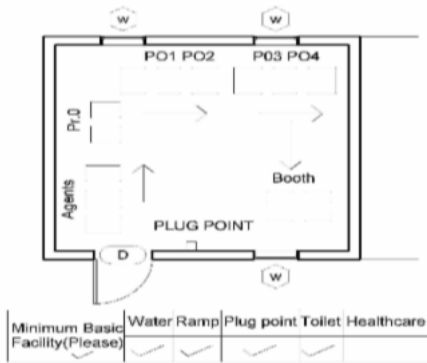

Google Map View

Polling Station Building Front View

Polling Station Front View

Cad View

Key MAP View

1 பெயர் : முருகேசன் தந்தை பெயர்: கோவிந்தசாமி வீட்டு எண் : 1 வயது : 45 பாலினம் : ஆண் Photo is available	NSY1178649	2 பெயர் : பச்சமுத்து தந்தை பெயர்: கண்ணன் வீட்டு எண் : 1 வயது : 26 பாலினம் : ஆண் Photo is available	NSY1323187	3 பெயர் : அம்சவள்ளி தந்தை பெயர்: முருகேசன் வீட்டு எண் : 1-6 வயது : 36 பாலினம் : பெண் Photo is available	NSY0623926
4 பெயர் : சிவக்குமார் தாயின் பெயர்: பூங்கொடி வீட்டு எண் : 1-16 வயது : 28 பாலினம் : ஆண் Photo is available	NSY1275015	5 பெயர் : முத்துக்கண்ணு தந்தை பெயர்: தங்கராசு வீட்டு எண் : 1-35 வயது : 39 பாலினம் : ஆண் Photo is available	NSY0745083	S 6 பெயர் : கவிதா கணவர் பெயர்: அய்யாசாமி வீட்டு எண் : 1-50 வயது : 40 பாலினம் : பெண் Photo is available	NSY0940122
S 7 பெயர் : தீபா கணவர் பெயர்: ராமர் வீட்டு எண் : 1-54B வயது : 32 பாலினம் : பெண் Photo is available	NSY0896530	8 பெயர் : கலைச்செல்வி கணவர் பெயர்: பூமாலை வீட்டு எண் : 1-135 வயது : 35 பாலினம் : பெண் Photo is available	NSY1148246	9 பெயர் : சோலைமுத்து தந்தை பெயர்: பெரியசாமி வீட்டு எண் : 2 வயது : 83 பாலினம் : ஆண் Photo is available	JSQ1379569
10 பெயர் : மணிகண்டன் தந்தை பெயர்: பெரியசாமி வீட்டு எண் : 2 வயது : 47 பாலினம் : ஆண் Photo is available	NSY0278648	11 பெயர் : பழனிவேல் தந்தை பெயர்: ராஜமாணிக்கம் வீட்டு எண் : 2 வயது : 42 பாலினம் : ஆண் Photo is available	NSY0744631	12 பெயர் : காயத்ரி கணவர் பெயர்: செந்தில் வீட்டு எண் : 2 வயது : 39 பாலினம் : பெண் Photo is available	NSY0744599
13 பெயர் : அலமேலு கணவர் பெயர்: வேல்மணி வீட்டு எண் : 2 வயது : 38 பாலினம் : பெண் Photo is available	NSY0744623	14 பெயர் : வினோத் தந்தை பெயர்: அசோகன் வீட்டு எண் : 2 வயது : 35 பாலினம் : ஆண் Photo is available	NSY1046200	15 பெயர் : சூர்யா தந்தை பெயர்: கோவிந்தன் வீட்டு எண் : 2 வயது : 20 பாலினம் : ஆண் Photo is available	NSY2679769
16 பெயர் : சிவசங்கரி தந்தை பெயர்: மாசிலாமணி வீட்டு எண் : 2-1C வயது : 29 பாலினம் : பெண் Photo is available	NSY1148485	17 பெயர் : செல்வம் தந்தை பெயர்: சோலைமுத்து வீட்டு எண் : 2-4 வயது : 50 பாலினம் : ஆண் Photo is available	NSY0117275	18 பெயர் : அருள்குமார் தந்தை பெயர்: சந்திரன் வீட்டு எண் : 2-5 வயது : 34 பாலினம் : ஆண் Photo is available	NSY0591776
19 பெயர் : சிவா தந்தை பெயர்: மாசிலாமணி வீட்டு எண் : 2-7 வயது : 27 பாலினம் : ஆண் Photo is available	NSY1244730	20 பெயர் : செந்தமிழ்செல்வி கணவர் பெயர்: பெருமாள் வீட்டு எண் : 2-15 வயது : 65 பாலினம் : பெண் Photo is available	NSY0169722	21 பெயர் : மாருதி தந்தை பெயர்: பெருமாள் வீட்டு எண் : 2-15 வயது : 38 பாலினம் : ஆண் Photo is available	NSY0169730
22 பெயர் : பாலு தந்தை பெயர்: கோவிந்தசாமி வீட்டு எண் : 2-20 வயது : 36 பாலினம் : ஆண் Photo is available	NSY1046259	23 பெயர் : சிவப்பிரகாசம் தந்தை பெயர்: கெங்காசலம் வீட்டு எண் : 2-22 வயது : 39 பாலினம் : ஆண் Photo is available	JSQ6692461	24 பெயர் : முத்துக்கருப்பன் தந்தை பெயர்: குழந்தைவேல் வீட்டு எண் : 2-23 வயது : 47 பாலினம் : ஆண் Photo is available	NSY0744318
25 பெயர் : பாக்கியலட்சுமி கணவர் பெயர்: அண்ணாதுரை வீட்டு எண் : 2-24 வயது : 45 பாலினம் : பெண் Photo is available	NSY0117309	26 பெயர் : முருகன் தந்தை பெயர்: கோவிந்தசாமி வீட்டு எண் : 2-30 வயது : 37 பாலினம் : ஆண் Photo is available	NSY0117333	27 பெயர் : வெங்கடேசன் தந்தை பெயர்: கோவிந்தசாமி வீட்டு எண் : 2-30 வயது : 35 பாலினம் : ஆண் Photo is available	NSY0278978
28 பெயர் : ஆனந்தராஜ் தந்தை பெயர்: கோவிந்தசாமி வீட்டு எண் : 2-30 வயது : 29 பாலினம் : ஆண் Photo is available	NSY1046226	29 பெயர் : தேன்மொழி கணவர் பெயர்: சுப்ரமணியன் வீட்டு எண் : 2/34 வயது : 35 பாலினம் : பெண் Photo is available	NSY2618148	30 பெயர் : வெங்கடேசன் தந்தை பெயர்: முத்துசாமி வீட்டு எண் : 2-34 வயது : 29 பாலினம் : ஆண் Photo is available	NSY1148220