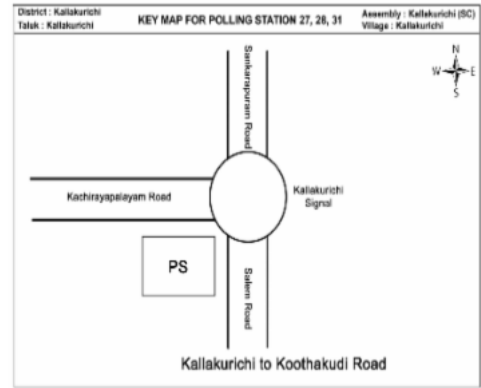

Cad View

Key MAP View