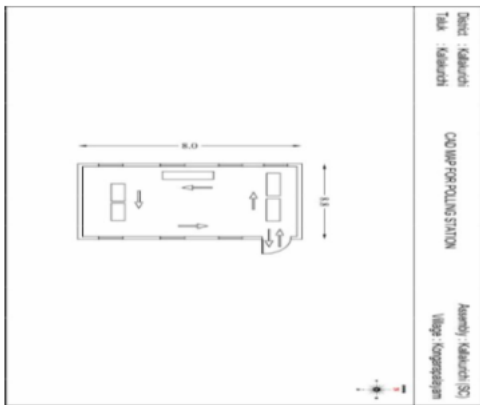

Google Map View

Polling Station Building Front View

Polling Station Front View

Cad View

Key MAP View

1	JSQ3225844	பெயர் : அழகன் தந்தை பெயர் : நாராயணசாமி வீட்டு எண் : 1 வயது : 72 பாலினம் : ஆண்	Photo is available	2	JSQ3225851	பெயர் : அஞ்சலை கணவர் பெயர் : அழகன் வீட்டு எண் : 1 வயது : 68 பாலினம் : பெண்	Photo is available	3	NSY2470185	பெயர் : அய்யாசாமி இதரர் பெயர் : பெரியநாயகம் வீட்டு எண் : 1 வயது : 53 பாலினம் : ஆண்	Photo is available
4	NSY2062727	பெயர் : பூங்கொடி கணவர் பெயர் : துரைசாமி வீட்டு எண் : 1 வயது : 50 பாலினம் : பெண்	Photo is available	5	NSY2470565	பெயர் : பெரியநாயகம் கணவர் பெயர் : அய்யாசாமி வீட்டு எண் : 1 வயது : 50 பாலினம் : பெண்	Photo is available	6	NSY2470607	பெயர் : வேல்முருகன் தந்தை பெயர் : தங்கராசு வீட்டு எண் : 1 வயது : 45 பாலினம் : ஆண்	Photo is available
7	NSY1415363	பெயர் : அய்யப்பன் தந்தை பெயர் : கருப்பையா வீட்டு எண் : 1 வயது : 43 பாலினம் : ஆண்	Photo is available	8	NSY0169631	பெயர் : அலமேலு கணவர் பெயர் : சுப்ரமணியன் வீட்டு எண் : 1 வயது : 40 பாலினம் : பெண்	Photo is available	9	NSY2471027	பெயர் : பாக்கியமேரி கணவர் பெயர் : ஏசுதாஸ் வீட்டு எண் : 1 வயது : 40 பாலினம் : பெண்	Photo is available
10	NSY2471126	பெயர் : சிலம்பரசன் தந்தை பெயர் : சுப்பிரமணியன் வீட்டு எண் : 1 வயது : 39 பாலினம் : ஆண்	Photo is available	11	NSY1411396	பெயர் : சமதி கணவர் பெயர் : அய்யப்பன் வீட்டு எண் : 1 வயது : 30 பாலினம் : பெண்	Photo is available	12	NSY2303444	பெயர் : ராம்குமார் தந்தை பெயர் : ராமலிங்கம் வீட்டு எண் : 1 வயது : 25 பாலினம் : ஆண்	Photo is available
S 13	NSY2473338	பெயர் : ஜெயலட்சுமி தந்தை பெயர் : முருகவேல் வீட்டு எண் : 1 வயது : 23 பாலினம் : பெண்	Photo is available	14	NSY2471076	பெயர் : அன்புமணி தந்தை பெயர் : முனுசாமி வீட்டு எண் : 1 வயது : 22 பாலினம் : ஆண்	Photo is available	15	NSY0896647	பெயர் : வெண்ணிலா கணவர் பெயர் : ராமகிருஷ்ணன் வீட்டு எண் : 1-1 வயது : 33 பாலினம் : பெண்	Photo is available
16	NSY2576726	பெயர் : பொன்னம்பலம் தாயின் பெயர் : காமாச்சி வீட்டு எண் : 1/2 வயது : 21 பாலினம் : ஆண்	Photo is available	17	NSY2740025	பெயர் : ரமணா தந்தை பெயர் : பழனிவேல் வீட்டு எண் : 1/2 வயது : 19 பாலினம் : ஆண்	Photo is available	18	NSY2067171	பெயர் : தண்டபாணி தந்தை பெயர் : ஆறுமுகம் வீட்டு எண் : 1-7 வயது : 52 பாலினம் : ஆண்	Photo is available
19	NSY2067205	பெயர் : மரகதம் கணவர் பெயர் : தண்டபாணி வீட்டு எண் : 1/7 வயது : 51 பாலினம் : பெண்	Photo is available	20	NSY0623892	பெயர் : ராஜதுரை தந்தை பெயர் : தண்டபாணி வீட்டு எண் : 1-7 வயது : 32 பாலினம் : ஆண்	Photo is available	21	NSY2448942	பெயர் : ராஜாமணி கணவர் பெயர் : ராஜாதுரை வீட்டு எண் : 1/7 வயது : 26 பாலினம் : பெண்	Photo is available
22	NSY0591735	பெயர் : பூங்கொடி கணவர் பெயர் : மாயவேல் வீட்டு எண் : 1-10 வயது : 38 பாலினம் : பெண்	Photo is available	23	NSY2595312	பெயர் : ராஜேஸ்வரி தந்தை பெயர் : சின்னதுரை வீட்டு எண் : 1/14 வயது : 23 பாலினம் : பெண்	Photo is available	24	NSY0591693	பெயர் : குமார் தந்தை பெயர் : சாமிதுரை வீட்டு எண் : 1-17 வயது : 39 பாலினம் : ஆண்	Photo is available
25	JSQ3029758	பெயர் : ராமர் தந்தை பெயர் : நல்லதம்பி வீட்டு எண் : 1/22 வயது : 59 பாலினம் : ஆண்	Photo is available	26	NSY0591636	பெயர் : முருகன் தந்தை பெயர் : ராமர் வீட்டு எண் : 1-22 வயது : 32 பாலினம் : ஆண்	Photo is available	27	NSY1116821	பெயர் : வெங்கடேஷ் தந்தை பெயர் : ஆதிநாராயணன் வீட்டு எண் : 1-25 வயது : 28 பாலினம் : ஆண்	Photo is available
28	NSY1116870	பெயர் : பிரகாஷ் தந்தை பெயர் : செல்வராசு வீட்டு எண் : 1-28 வயது : 29 பாலினம் : ஆண்	Photo is available	29	NSY2295954	பெயர் : மணிமாறன் தந்தை பெயர் : குணசேகரன் வீட்டு எண் : 1/28 வயது : 24 பாலினம் : ஆண்	Photo is available	30	NSY0896654	பெயர் : ரமேஷ் தந்தை பெயர் : இராயப்பன் வீட்டு எண் : 1-31 வயது : 30 பாலினம் : ஆண்	Photo is available