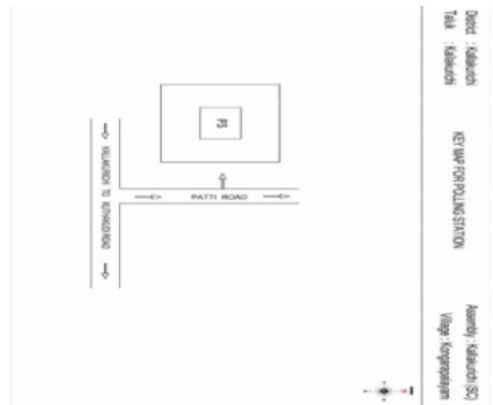

Google Map View

Polling Station Building Front View

Polling Station Front View

Cad View

Key MAP View

1	JSQ3225844	பெயர் : அழகன் தந்தை பெயர் : நாராயணசாமி வீட்டு எண் : 1 வயது : 72 பாலினம் : ஆண்	Photo is available	2	JSQ3225851	பெயர் : அஞ்சலை கணவர் பெயர் : அழகன் வீட்டு எண் : 1 வயது : 68 பாலினம் : பெண்	Photo is available	3	NSY2470185	பெயர் : அய்யாசாமி இதரர் பெயர் : பெரியநாயகம் வீட்டு எண் : 1 வயது : 53 பாலினம் : ஆண்	Photo is available
4	NSY2062727	பெயர் : பூங்கொடி கணவர் பெயர் : துரைசாமி வீட்டு எண் : 1 வயது : 50 பாலினம் : பெண்	Photo is available	5	NSY2470565	பெயர் : பெரியநாயகம் கணவர் பெயர் : அய்யாசாமி வீட்டு எண் : 1 வயது : 50 பாலினம் : பெண்	Photo is available	6	NSY2470607	பெயர் : வேல்முருகன் தந்தை பெயர் : தங்கராசு வீட்டு எண் : 1 வயது : 45 பாலினம் : ஆண்	Photo is available
7	NSY1415363	பெயர் : அய்யப்பன் தந்தை பெயர் : கருப்பையா வீட்டு எண் : 1 வயது : 43 பாலினம் : ஆண்	Photo is available	8	NSY0169631	பெயர் : அலமேலு கணவர் பெயர் : சுப்ரமணியன் வீட்டு எண் : 1 வயது : 40 பாலினம் : பெண்	Photo is available	9	NSY2471027	பெயர் : பாக்கியமேரி கணவர் பெயர் : ஏசுதாஸ் வீட்டு எண் : 1 வயது : 40 பாலினம் : பெண்	Photo is available
10	NSY2471126	பெயர் : சிலம்பரசன் தந்தை பெயர் : சுப்பிரமணியன் வீட்டு எண் : 1 வயது : 39 பாலினம் : ஆண்	Photo is available	11	NSY1411396	பெயர் : சமதி கணவர் பெயர் : அய்யப்பன் வீட்டு எண் : 1 வயது : 30 பாலினம் : பெண்	Photo is available	12	NSY2303444	பெயர் : ராம்குமார் தந்தை பெயர் : ராமலிங்கம் வீட்டு எண் : 1 வயது : 25 பாலினம் : ஆண்	Photo is available
S 13	NSY2473338	பெயர் : ஜெயலட்சுமி தந்தை பெயர் : முருகவேல் வீட்டு எண் : 1 வயது : 23 பாலினம் : பெண்	Photo is available	14	NSY2471076	பெயர் : அன்புமணி தந்தை பெயர் : முனுசாமி வீட்டு எண் : 1 வயது : 22 பாலினம் : ஆண்	Photo is available	15	NSY0896647	பெயர் : வெண்ணிலா கணவர் பெயர் : ராமகிருஷ்ணன் வீட்டு எண் : 1-1 வயது : 33 பாலினம் : பெண்	Photo is available
16	NSY2576726	பெயர் : பொன்னம்பலம் தாயின் பெயர் : காமாச்சி வீட்டு எண் : 1/2 வயது : 21 பாலினம் : ஆண்	Photo is available	17	NSY2740025	பெயர் : ரமணா தந்தை பெயர் : பழனிவேல் வீட்டு எண் : 1/2 வயது : 19 பாலினம் : ஆண்	Photo is available	18	NSY2067171	பெயர் : தண்டபாணி தந்தை பெயர் : ஆறுமுகம் வீட்டு எண் : 1-7 வயது : 52 பாலினம் : ஆண்	Photo is available
19	NSY2067205	பெயர் : மரகதம் கணவர் பெயர் : தண்டபாணி வீட்டு எண் : 1/7 வயது : 51 பாலினம் : பெண்	Photo is available	20	NSY0623892	பெயர் : ராஜதுரை தந்தை பெயர் : தண்டபாணி வீட்டு எண் : 1-7 வயது : 32 பாலினம் : ஆண்	Photo is available	21	NSY2448942	பெயர் : ராஜாமணி கணவர் பெயர் : ராஜாதுரை வீட்டு எண் : 1/7 வயது : 26 பாலினம் : பெண்	Photo is available
22	NSY0591735	பெயர் : பூங்கொடி கணவர் பெயர் : மாயவேல் வீட்டு எண் : 1-10 வயது : 38 பாலினம் : பெண்	Photo is available	23	NSY2595312	பெயர் : ராஜேஸ்வரி தந்தை பெயர் : சின்னதுரை வீட்டு எண் : 1/14 வயது : 23 பாலினம் : பெண்	Photo is available	24	NSY0591693	பெயர் : குமார் தந்தை பெயர் : சாமிதுரை வீட்டு எண் : 1-17 வயது : 39 பாலினம் : ஆண்	Photo is available
25	JSQ3029758	பெயர் : ராமர் தந்தை பெயர் : நல்லதம்பி வீட்டு எண் : 1/22 வயது : 59 பாலினம் : ஆண்	Photo is available	26	NSY0591636	பெயர் : முருகன் தந்தை பெயர் : ராமர் வீட்டு எண் : 1-22 வயது : 32 பாலினம் : ஆண்	Photo is available	27	NSY1116821	பெயர் : வெங்கடேஷ் தந்தை பெயர் : ஆதிநாராயணன் வீட்டு எண் : 1-25 வயது : 28 பாலினம் : ஆண்	Photo is available
28	NSY1116870	பெயர் : பிரகாஷ் தந்தை பெயர் : செல்வராசு வீட்டு எண் : 1-28 வயது : 29 பாலினம் : ஆண்	Photo is available	29	NSY2295954	பெயர் : மணிமாறன் தந்தை பெயர் : குணசேகரன் வீட்டு எண் : 1/28 வயது : 24 பாலினம் : ஆண்	Photo is available	30	NSY0896654	பெயர் : ரமேஷ் தந்தை பெயர் : இராயப்பன் வீட்டு எண் : 1-31 வயது : 30 பாலினம் : ஆண்	Photo is available