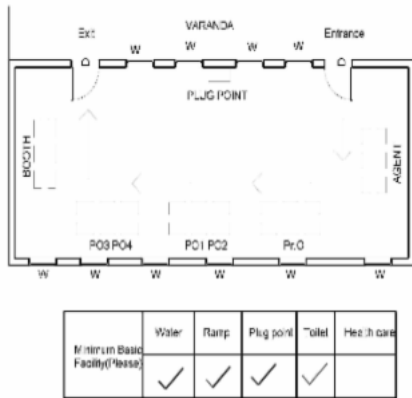

கையொப்பம்

Nazri Naksha

Google Map View

Polling Station Building Front View

Polling Station Front View

Cad View

Key MAP View

| | | | | | | | | | | | |
|----|------------|---|--------------------|----|------------|---|--------------------|----|------------|---|--------------------|
| 1 | NSY1298603 | பெயர் : தமிழ்ச்செல்வி கணவர் பெயர்: இளவரசன் வீட்டு எண் : 1 வயது : 26 பாலினம் : பெண் | Photo is available | 2 | NSY0313031 | பெயர் : லலிதா கணவர் பெயர்: கோவிந்தசாமி வீட்டு எண் : 2 வயது : 39 பாலினம் : பெண் | Photo is available | 3 | NSY0279158 | பெயர் : ரேகா கணவர் பெயர்: வேலு வீட்டு எண் : 2 வயது : 36 பாலினம் : பெண் | Photo is available |
| 4 | NSY1298587 | பெயர் : ஜெயலட்சுமி கணவர் பெயர்: சேட்டு வீட்டு எண் : 2/255 வயது : 34 பாலினம் : பெண் | Photo is available | 5 | NSY0395814 | பெயர் : ராமர் தந்தை பெயர்: ரங்கசாமி வீட்டு எண் : 3-19 வயது : 71 பாலினம் : ஆண் | Photo is available | 6 | NSY2067346 | பெயர் : லட்சுமி கணவர் பெயர்: ராமலிங்கம் வீட்டு எண் : 5 வயது : 66 பாலினம் : பெண் | Photo is available |
| 7 | NSY2067353 | பெயர் : காசி தந்தை பெயர்: இராமசாமி வீட்டு எண் : 5 வயது : 64 பாலினம் : ஆண் | Photo is available | 8 | NSY2067361 | பெயர் : சசீலா கணவர் பெயர்: ஆறுமுகம் வீட்டு எண் : 5 வயது : 61 பாலினம் : பெண் | Photo is available | 9 | NSY1046333 | பெயர் : தேவதாஸ் தந்தை பெயர்: காசி வீட்டு எண் : 5 வயது : 40 பாலினம் : ஆண் | Photo is available |
| 10 | NSY2487825 | பெயர் : சுபாஷினி கணவர் பெயர்: சுபாஷ் வீட்டு எண் : 5 வயது : 23 பாலினம் : பெண் | Photo is available | 11 | NSY0590497 | பெயர் : வேலு தந்தை பெயர்: கருப்பன் வீட்டு எண் : 5-1 வயது : 43 பாலினம் : ஆண் | Photo is available | 12 | NSY0117648 | பெயர் : கந்தஜோதி கணவர் பெயர்: கணபதி வீட்டு எண் : 5/3 வயது : 54 பாலினம் : பெண் | Photo is available |
| 13 | NSY2671790 | பெயர் : காயத்ரி கணவர் பெயர்: மணிகண்டன் வீட்டு எண் : 5/3 வயது : 25 பாலினம் : பெண் | Photo is available | 14 | NSY0473033 | பெயர் : கனகராஜ் தந்தை பெயர்: கணபதி வீட்டு எண் : 5-3ஏ வயது : 34 பாலினம் : ஆண் | Photo is available | 15 | NSY1275049 | பெயர் : ரமேஷ்காந்த் தந்தை பெயர்: கணபதி வீட்டு எண் : 5-3A வயது : 28 பாலினம் : ஆண் | Photo is available |
| 16 | NSY0395376 | பெயர் : மணிகண்டன் தந்தை பெயர்: ரத்தினவேல் வீட்டு எண் : 5-6 வயது : 39 பாலினம் : ஆண் | Photo is available | 17 | NSY1117126 | பெயர் : ராமகிருஷ்ணன் தந்தை பெயர்: பஞ்சநாதன் வீட்டு எண் : 5-7 வயது : 28 பாலினம் : ஆண் | Photo is available | 18 | NSY2487890 | பெயர் : சிவசக்தி கணவர் பெயர்: மணிகண்டன் வீட்டு எண் : 5/9 வயது : 23 பாலினம் : பெண் | Photo is available |
| 19 | NSY0522912 | பெயர் : ரேவதி கணவர் பெயர்: மகேந்திரன் வீட்டு எண் : 5/11 வயது : 32 பாலினம் : பெண் | Photo is available | 20 | NSY0395509 | பெயர் : முத்துகருப்பன் தந்தை பெயர்: கணேசன் வீட்டு எண் : 5-17 வயது : 40 பாலினம் : ஆண் | Photo is available | 21 | NSY0395806 | பெயர் : ஜெயகொடி கணவர் பெயர்: கோவிந்தசாமி வீட்டு எண் : 5-23 வயது : 51 பாலினம் : பெண் | Photo is available |
| 22 | NSY1117118 | பெயர் : கௌசல்யா கணவர் பெயர்: தேவதாஸ் வீட்டு எண் : 5-23 வயது : 28 பாலினம் : பெண் | Photo is available | 23 | NSY2242717 | பெயர் : வெங்கடேசன் தந்தை பெயர்: கோவிந்தசாமி வீட்டு எண் : 5-23 வயது : 26 பாலினம் : ஆண் | Photo is available | 24 | NSY0760496 | பெயர் : வெண்ணிலா கணவர் பெயர்: வெங்கடேசன் வீட்டு எண் : 5-36 வயது : 34 பாலினம் : பெண் | Photo is available |
| 25 | NSY1298769 | பெயர் : ராஜலட்சுமி கணவர் பெயர்: செல்வகுமார் வீட்டு எண் : 5/36 வயது : 26 பாலினம் : பெண் | Photo is available | 26 | NSY0279141 | பெயர் : கோதண்டராமன் தந்தை பெயர்: நாராயணசாமி வீட்டு எண் : 5-102 வயது : 36 பாலினம் : ஆண் | Photo is available | 27 | NSY2344331 | பெயர் : லாவண்யா கணவர் பெயர்: கோதண்டராமன் வீட்டு எண் : 5/102 வயது : 25 பாலினம் : பெண் | Photo is available |
| 28 | NSY2067379 | பெயர் : ரத்தினவேல் தந்தை பெயர்: ஆறுமுகம் வீட்டு எண் : 6 வயது : 78 பாலினம் : ஆண் | Photo is available | 29 | NSY2067387 | பெயர் : மல்லிகா கணவர் பெயர்: ரத்தினவேல் வீட்டு எண் : 6 வயது : 67 பாலினம் : பெண் | Photo is available | 30 | NSY2067395 | பெயர் : சுப்ரமணியன் தந்தை பெயர்: பெரியசாமி வீட்டு எண் : 7 வயது : 71 பாலினம் : ஆண் | Photo is available |