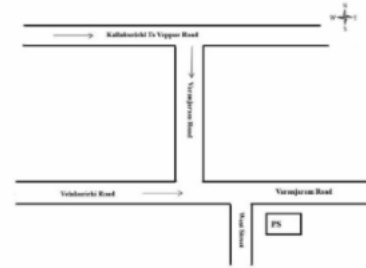

கையொப்பம்

Nazri Naksha

Google Map View

Polling Station Building Front View

Polling Station Front View

Cad View

Key MAP View

| | | | | | | | | | | | |
|----|------------|---|--------------------|----|------------|---|--------------------|----|------------|---|--------------------|
| 1 | NSY1298603 | பெயர் : தமிழ்ச்செல்வி கணவர் பெயர்: இளவரசன் வீட்டு எண் : 1 வயது : 26 பாலினம் : பெண் | Photo is available | 2 | NSY0313031 | பெயர் : லலிதா கணவர் பெயர்: கோவிந்தசாமி வீட்டு எண் : 2 வயது : 39 பாலினம் : பெண் | Photo is available | 3 | NSY0279158 | பெயர் : ரேகா கணவர் பெயர்: வேலு வீட்டு எண் : 2 வயது : 36 பாலினம் : பெண் | Photo is available |
| 4 | NSY1298587 | பெயர் : ஜெயலட்சுமி கணவர் பெயர்: சேட்டு வீட்டு எண் : 2/255 வயது : 34 பாலினம் : பெண் | Photo is available | 5 | NSY0395814 | பெயர் : ராமர் தந்தை பெயர்: ரங்கசாமி வீட்டு எண் : 3-19 வயது : 71 பாலினம் : ஆண் | Photo is available | 6 | NSY2067346 | பெயர் : லட்சுமி கணவர் பெயர்: ராமலிங்கம் வீட்டு எண் : 5 வயது : 66 பாலினம் : பெண் | Photo is available |
| 7 | NSY2067353 | பெயர் : காசி தந்தை பெயர்: இராமசாமி வீட்டு எண் : 5 வயது : 64 பாலினம் : ஆண் | Photo is available | 8 | NSY2067361 | பெயர் : சசீலா கணவர் பெயர்: ஆறுமுகம் வீட்டு எண் : 5 வயது : 61 பாலினம் : பெண் | Photo is available | 9 | NSY1046333 | பெயர் : தேவதாஸ் தந்தை பெயர்: காசி வீட்டு எண் : 5 வயது : 40 பாலினம் : ஆண் | Photo is available |
| 10 | NSY2487825 | பெயர் : சுபாஷினி கணவர் பெயர்: சுபாஷ் வீட்டு எண் : 5 வயது : 23 பாலினம் : பெண் | Photo is available | 11 | NSY0590497 | பெயர் : வேலு தந்தை பெயர்: கருப்பன் வீட்டு எண் : 5-1 வயது : 43 பாலினம் : ஆண் | Photo is available | 12 | NSY0117648 | பெயர் : கந்தஜோதி கணவர் பெயர்: கணபதி வீட்டு எண் : 5/3 வயது : 54 பாலினம் : பெண் | Photo is available |
| 13 | NSY2671790 | பெயர் : காயத்ரி கணவர் பெயர்: மணிகண்டன் வீட்டு எண் : 5/3 வயது : 25 பாலினம் : பெண் | Photo is available | 14 | NSY0473033 | பெயர் : கனகராஜ் தந்தை பெயர்: கணபதி வீட்டு எண் : 5-3ஏ வயது : 34 பாலினம் : ஆண் | Photo is available | 15 | NSY1275049 | பெயர் : ரமேஷ்காந்த் தந்தை பெயர்: கணபதி வீட்டு எண் : 5-3A வயது : 28 பாலினம் : ஆண் | Photo is available |
| 16 | NSY0395376 | பெயர் : மணிகண்டன் தந்தை பெயர்: ரத்தினவேல் வீட்டு எண் : 5-6 வயது : 39 பாலினம் : ஆண் | Photo is available | 17 | NSY1117126 | பெயர் : ராமகிருஷ்ணன் தந்தை பெயர்: பஞ்சநாதன் வீட்டு எண் : 5-7 வயது : 28 பாலினம் : ஆண் | Photo is available | 18 | NSY2487890 | பெயர் : சிவசக்தி கணவர் பெயர்: மணிகண்டன் வீட்டு எண் : 5/9 வயது : 23 பாலினம் : பெண் | Photo is available |
| 19 | NSY0522912 | பெயர் : ரேவதி கணவர் பெயர்: மகேந்திரன் வீட்டு எண் : 5/11 வயது : 32 பாலினம் : பெண் | Photo is available | 20 | NSY0395509 | பெயர் : முத்துகருப்பன் தந்தை பெயர்: கணேசன் வீட்டு எண் : 5-17 வயது : 40 பாலினம் : ஆண் | Photo is available | 21 | NSY0395806 | பெயர் : ஜெயகொடி கணவர் பெயர்: கோவிந்தசாமி வீட்டு எண் : 5-23 வயது : 51 பாலினம் : பெண் | Photo is available |
| 22 | NSY1117118 | பெயர் : கௌசல்யா கணவர் பெயர்: தேவதாஸ் வீட்டு எண் : 5-23 வயது : 28 பாலினம் : பெண் | Photo is available | 23 | NSY2242717 | பெயர் : வெங்கடேசன் தந்தை பெயர்: கோவிந்தசாமி வீட்டு எண் : 5-23 வயது : 26 பாலினம் : ஆண் | Photo is available | 24 | NSY0760496 | பெயர் : வெண்ணிலா கணவர் பெயர்: வெங்கடேசன் வீட்டு எண் : 5-36 வயது : 34 பாலினம் : பெண் | Photo is available |
| 25 | NSY1298769 | பெயர் : ராஜலட்சுமி கணவர் பெயர்: செல்வகுமார் வீட்டு எண் : 5/36 வயது : 26 பாலினம் : பெண் | Photo is available | 26 | NSY0279141 | பெயர் : கோதண்டராமன் தந்தை பெயர்: நாராயணசாமி வீட்டு எண் : 5-102 வயது : 36 பாலினம் : ஆண் | Photo is available | 27 | NSY2344331 | பெயர் : லாவண்யா கணவர் பெயர்: கோதண்டராமன் வீட்டு எண் : 5/102 வயது : 25 பாலினம் : பெண் | Photo is available |
| 28 | NSY2067379 | பெயர் : ரத்தினவேல் தந்தை பெயர்: ஆறுமுகம் வீட்டு எண் : 6 வயது : 78 பாலினம் : ஆண் | Photo is available | 29 | NSY2067387 | பெயர் : மல்லிகா கணவர் பெயர்: ரத்தினவேல் வீட்டு எண் : 6 வயது : 67 பாலினம் : பெண் | Photo is available | 30 | NSY2067395 | பெயர் : சுப்ரமணியன் தந்தை பெயர்: பெரியசாமி வீட்டு எண் : 7 வயது : 71 பாலினம் : ஆண் | Photo is available |