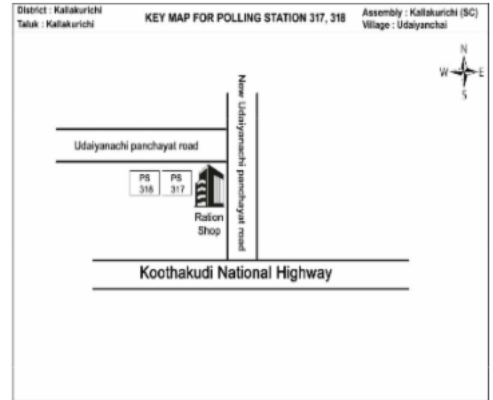

Key MAP View