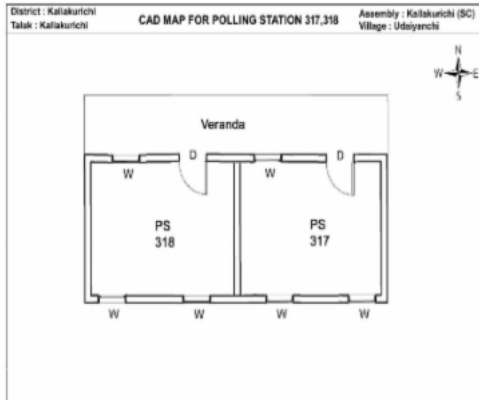

Cad View

Key MAP View