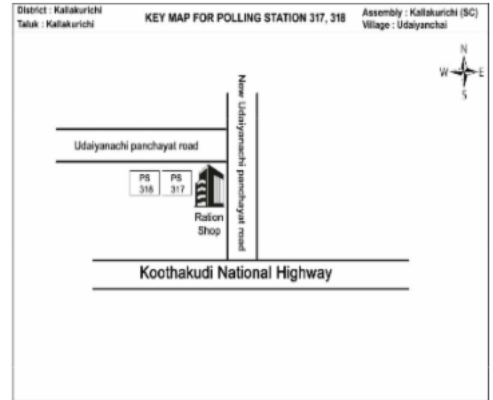

Cad View

Key MAP View