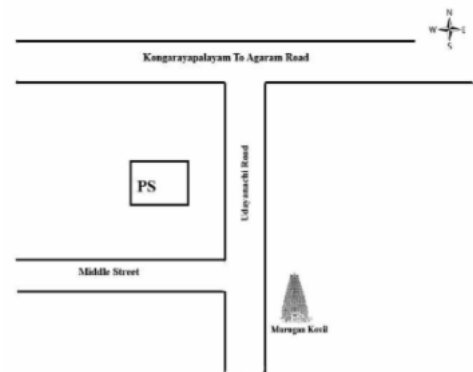

Cad View

Key MAP View