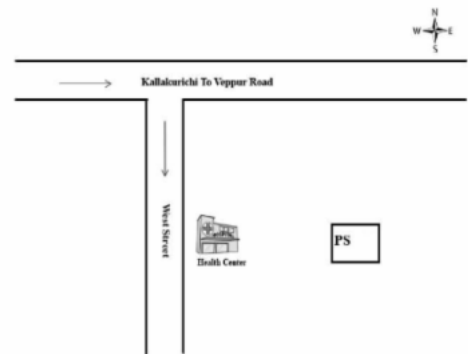

Cad View

Key MAP View