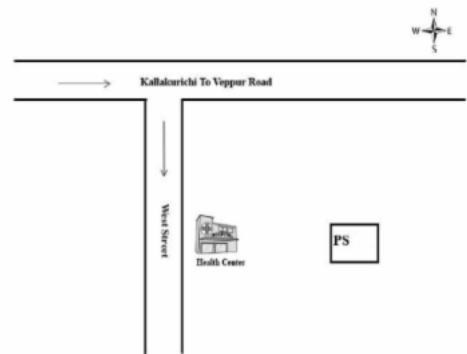

Key MAP View