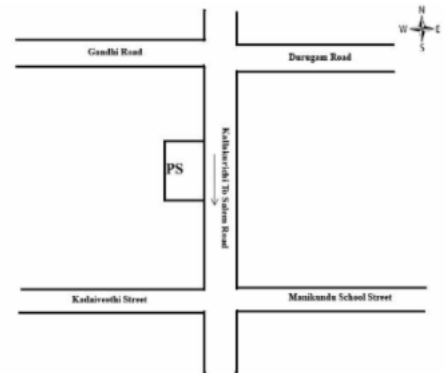

Google Map View

Polling Station Building Front View

Polling Station Front View

Cad View

Minimum Basic facility (please)	Water	Ramp	plug points	Toilet	Health care
✓	✓	✓	✓	✓	

Key MAP View

சட்டமன்றத் தொகுதியின் எண் மற்றும் பெயர் : 80-கள்ளக்குறிச்சி முதல் நிலை நகராட்சி, வார்டு 17 சுபேதார் தெரு பிரிவு எண் மற்றும் பெயர் 1-கள்ளக்குறிச்சி முதல் நிலை நகராட்சி, வார்டு 17 சுபேதார் தெரு