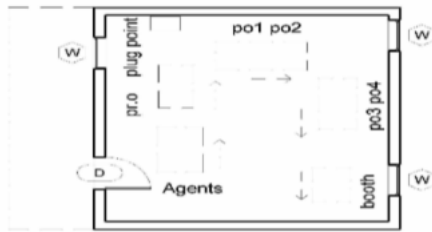

Google Map View

Polling Station Building Front View

Polling Station Front View

Cad View

Minimum Basic facility (please)	Water	Ramp	plug points	Toilet	Health care
✓	✓	✓	✓	✓	

Key MAP View

சட்டமன்றத் தொகுதியின் எண் மற்றும் பெயர் : 80-கள்ளக்குறிச்சி முதல் நிலை நகராட்சி, வார்டு 17 சுபேதார் தெரு பிரிவு எண் மற்றும் பெயர் 1-கள்ளக்குறிச்சி முதல் நிலை நகராட்சி, வார்டு 17 சுபேதார் தெரு