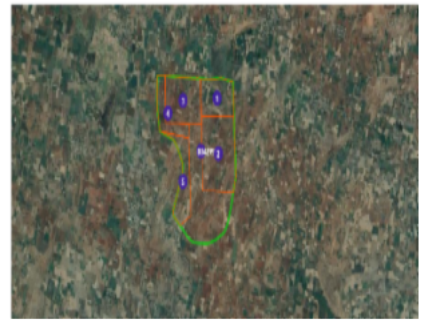

3. வாக்குச் சாவடியின் விவரங்கள்

<p>வாக்குச் சாவடியின் எண் மற்றும் பெயர் :</p> <p>4 - ஊராட்சி ஒன்றிய நடுநிலைப்பள்ளி, மேற்கு கட்டிடம் கிழக்கு பகுதி, நல்லாத்தூர்-606213</p> <p>வாக்குச் சாவடியின் முகவரி :</p> <p>ஊராட்சி ஒன்றிய நடுநிலைப்பள்ளி, மேற்கு கட்டிடம் கிழக்கு பகுதி, நல்லாத்தூர்-606213</p>	<p>வாக்குச் சாவடியின் வகைப்பாடு (ஆண்/பெண்/பொது)</p>	<p>பொது</p>
	<p>துணை வாக்குச் சாவடிகளின் எண்ணிக்கை :</p>	<p>0</p>

4. வாக்காளர்களின் எண்ணிக்கை

தொடங்கும் வரிசை எண்	முடியும் வரிசை எண்.	நிகர வாக்காளர்களின் எண்ணிக்கை			
		ஆண்	பெண்	மூன்றாம் பாலினம்	மொத்தம்
1	546	252	293	0	545

கையொப்பம்

Nazri Naksha

Google Map View

Polling Station Building Front View