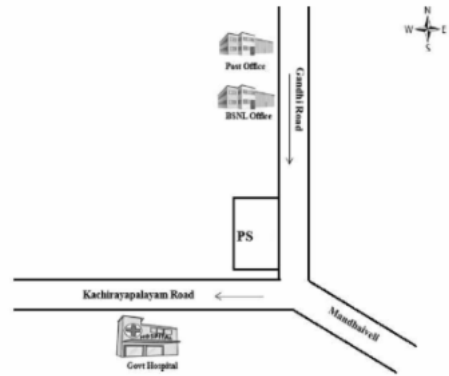

Cad View

Key MAP View