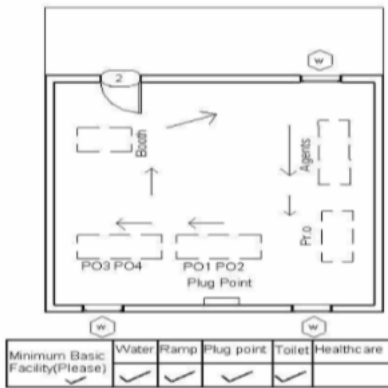

வாக்காளர் பதிவு அலுவலரின்  
கையொப்பம்

Nazri Naksha

Google Map View

Polling Station Building Front View

Polling Station Front View

Cad View

Key MAP View

|   |                                  |  |                                  |  |                                  |
|---|----------------------------------|--|----------------------------------|--|----------------------------------|
| 1<br>பெயர் : அருணாசலம்<br>தந்தை பெயர் : வெங்கடாசலம்<br>வீட்டு எண் : 1<br>வயது : 74 பாலினம் : ஆண்          | JHL2338812<br>Photo is available | 2<br>பெயர் : ராஜகுமாரி<br>கணவர் பெயர் : அருணாசலம்<br>வீட்டு எண் : 1<br>வயது : 69 பாலினம் : பெண்            | JHL2337467<br>Photo is available | 3<br>பெயர் : அன்வர் பாஷா<br>தந்தை பெயர் : அஜ்மீர் பாஷா<br>வீட்டு எண் : 1<br>வயது : 67 பாலினம் : ஆண்      | NSY0778654<br>Photo is available |
| 4<br>பெயர் : ராஜேஸ்வரி<br>கணவர் பெயர் : ஜெயபால்<br>வீட்டு எண் : 1<br>வயது : 59 பாலினம் : பெண்             | NSY1499789<br>Photo is available | 5<br>பெயர் : காந்தாமணி<br>கணவர் பெயர் : சடகோபன்<br>வீட்டு எண் : 1<br>வயது : 56 பாலினம் : பெண்              | JHL3387842<br>Photo is available | 6<br>பெயர் : குமாரிபாய்<br>கணவர் பெயர் : சேகர்<br>வீட்டு எண் : 1<br>வயது : 55 பாலினம் : பெண்             | NSY0513838<br>Photo is available |
| 7<br>பெயர் : முருகானந்தன்<br>தந்தை பெயர் : கஞ்சமலை<br>வீட்டு எண் : 1<br>வயது : 50 பாலினம் : ஆண்           | JHL2343283<br>Photo is available | 8<br>பெயர் : ஜோசப் சார்லஸ்<br>தந்தை பெயர் : கவுரிராஜ்<br>வீட்டு எண் : 1<br>வயது : 44 பாலினம் : ஆண்         | NSY0332031<br>Photo is available | 9<br>பெயர் : சுரேஷ்<br>தந்தை பெயர் : ராஜிக்கண்ணு<br>வீட்டு எண் : 1<br>வயது : 42 பாலினம் : ஆண்            | JHL3387917<br>Photo is available |
| 10<br>பெயர் : மோகனா<br>தந்தை பெயர் : நாகராஜன்<br>வீட்டு எண் : 1<br>வயது : 40 பாலினம் : பெண்               | JHL3387818<br>Photo is available | 11<br>பெயர் : ஜோளி இம்மாகுலேட்<br>தந்தை பெயர் : சவரிமுத்து<br>வீட்டு எண் : 1<br>வயது : 38 பாலினம் : பெண்   | NSY0331876<br>Photo is available | 12<br>பெயர் : நிஷார்கான்<br>தந்தை பெயர் : பாபுகான்<br>வீட்டு எண் : 1<br>வயது : 37 பாலினம் : ஆண்          | JHL3388089<br>Photo is available |
| 13<br>பெயர் : ஸ்ரீராம்<br>தந்தை பெயர் : உதயசூரியன்<br>வீட்டு எண் : 1<br>வயது : 34 பாலினம் : ஆண்           | NSY0331587<br>Photo is available | 14<br>பெயர் : விமலா<br>கணவர் பெயர் : ராஜா<br>வீட்டு எண் : 1<br>வயது : 33 பாலினம் : பெண்                    | NSY1125921<br>Photo is available | 15<br>பெயர் : அசாருதீன்<br>தந்தை பெயர் : தாஜீதீன்<br>வீட்டு எண் : 1<br>வயது : 31 பாலினம் : ஆண்           | NSY2551810<br>Photo is available |
| 16<br>பெயர் : வெங்கடேசன்<br>தந்தை பெயர் : முத்துகிருஷ்ணன்<br>வீட்டு எண் : 1<br>வயது : 29 பாலினம் : ஆண்    | NSY1057355<br>Photo is available | 17<br>பெயர் : ஹீரா<br>கணவர் பெயர் : நிஷார் கான்<br>வீட்டு எண் : 1<br>வயது : 28 பாலினம் : பெண்              | NSY1259472<br>Photo is available | 18<br>பெயர் : தஸ்லிம்<br>தந்தை பெயர் : சாதிக்காஷா<br>வீட்டு எண் : 1<br>வயது : 23 பாலினம் : பெண்          | RWL2222438<br>Photo is available |
| 19<br>பெயர் : கார்த்திகா தேவி<br>தந்தை பெயர் : முருகானந்தன்<br>வீட்டு எண் : 1<br>வயது : 19 பாலினம் : பெண் | NSY2730190<br>Photo is available | 20<br>பெயர் : சண்முகம்<br>தந்தை பெயர் : சுப்பிரமணியன்<br>வீட்டு எண் : 1-1B<br>வயது : 55 பாலினம் : ஆண்      | NSY0514927<br>Photo is available | 21<br>பெயர் : தனலட்சுமி<br>கணவர் பெயர் : சண்முகம்<br>வீட்டு எண் : 1-1B<br>வயது : 53 பாலினம் : பெண்       | NSY1499797<br>Photo is available |
| 22<br>பெயர் : தினேஷ்<br>தந்தை பெயர் : சண்முகம்<br>வீட்டு எண் : 1-1b<br>வயது : 28 பாலினம் : ஆண்            | NSY1057371<br>Photo is available | 23<br>பெயர் : சண்முகம்<br>தந்தை பெயர் : உமாபதி<br>வீட்டு எண் : 1-23பி<br>வயது : 70 பாலினம் : ஆண்           | JHL1261254<br>Photo is available | 24<br>பெயர் : செல்வி<br>கணவர் பெயர் : கலைமணி<br>வீட்டு எண் : 1-29<br>வயது : 59 பாலினம் : பெண்            | NSY1499805<br>Photo is available |
| 25<br>பெயர் : ஷாலினி<br>கணவர் பெயர் : விஜயகார்த்திக்<br>வீட்டு எண் : 1-29C<br>வயது : 36 பாலினம் : பெண்    | NSY1126036<br>Photo is available | 26<br>பெயர் : பரணிராஜன்<br>தந்தை பெயர் : காசிராஜன்<br>வீட்டு எண் : 1-29-C2<br>வயது : 68 பாலினம் : ஆண்      | NSY0208843<br>Photo is available | 27<br>பெயர் : விஜயலட்சுமி<br>கணவர் பெயர் : பரணிராஜன்<br>வீட்டு எண் : 1-29-C2<br>வயது : 60 பாலினம் : பெண் | NSY0208850<br>Photo is available |
| 28<br>பெயர் : ராஜீ<br>தந்தை பெயர் : பரணிராஜன்<br>வீட்டு எண் : 1-29-C2<br>வயது : 43 பாலினம் : ஆண்          | NSY0208868<br>Photo is available | 29<br>பெயர் : விஜயகார்த்திக்<br>தந்தை பெயர் : பரணிராஜன்<br>வீட்டு எண் : 1-29-C2<br>வயது : 40 பாலினம் : ஆண் | NSY0208876<br>Photo is available | 30<br>பெயர் : பிரியா<br>கணவர் பெயர் : ராஜீ<br>வீட்டு எண் : 1-29-C2<br>வயது : 36 பாலினம் : பெண்           | NSY0777409<br>Photo is available |