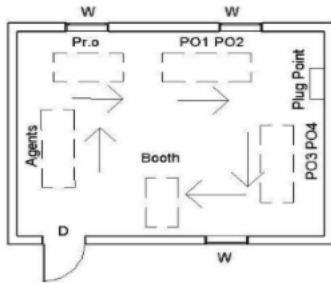

Google Map View

Polling Station Building Front View

Polling Station Front View

Cad View

Minimum Basic Facility(Please)	Water	Ramp	Plug point	Toilet	Healthcare
✓	✓	✓	✓	✓	

Key MAP View

1 பெயர் : ரகுமான் தந்தை பெயர் : அப்துல்ராவுத்தர் வீட்டு எண் : 0 வயது : 58 பாலினம் : ஆண் Photo is available	JHL3139045	2 பெயர் : கோமதி கணவர் பெயர் : ஜெயகுமார் வீட்டு எண் : 0 வயது : 47 பாலினம் : பெண் Photo is available	JHL3368669	3 பெயர் : சுமையா கணவர் பெயர் : உஸைஃபா வீட்டு எண் : 0 வயது : 28 பாலினம் : பெண் Photo is available	NSY1155167
4 பெயர் : சுவேதா தந்தை பெயர் : ஜெயகுமார் வீட்டு எண் : 0 வயது : 23 பாலினம் : பெண் Photo is available	ILU2246189	5 பெயர் : காயத்ரி தந்தை பெயர் : ஜெயகுமார் வீட்டு எண் : 0 வயது : 21 பாலினம் : பெண் Photo is available	NSY2676286	6 பெயர் : முஹமத் பாஜால் கான் தந்தை பெயர் : ஜாகிர் உசேன் வீட்டு எண் : 0 வயது : 20 பாலினம் : ஆண் Photo is available	NSY2729887
7 பெயர் : சுரேஷ் ராஜ்குமார் தந்தை பெயர் : அன்பழகன் வீட்டு எண் : 1 வயது : 52 பாலினம் : ஆண் Photo is available	NSY2771558	8 பெயர் : ஷைனி கணவர் பெயர் : சுரேஷ் ராஜ் குமார் வீட்டு எண் : 1 வயது : 50 பாலினம் : பெண் Photo is available	NSY2761849	9 பெயர் : வித்யாபூர் தந்தை பெயர் : பாலகிருஷ்ணன் வீட்டு எண் : 1 வயது : 28 பாலினம் : பெண் Photo is available	NSY1155191
10 பெயர் : அருணாதேவி இதரர் பெயர் : முத்துகிருஷ்ணன் வீட்டு எண் : 1 வயது : 27 பாலினம் : பெண் Photo is available	NSY2752194	11 பெயர் : ராஜா இதரர் பெயர் : சுரேஷ் ராஜ்குமார் வீட்டு எண் : 1 வயது : 27 பாலினம் : ஆண் Photo is available	NSY2774339	12 பெயர் : ஜிஷா சஜி மேத்யூ கணவர் பெயர் : ராஜா சுஜோஷின் வீட்டு எண் : 1 வயது : 27 பாலினம் : பெண் Photo is available	NSY2822690
13 பெயர் : ஜெஃப்பின் தந்தை பெயர் : சுரேஷ் ராஜ் குமார் வீட்டு எண் : 1 வயது : 20 பாலினம் : ஆண் Photo is available	NSY2752244	14 பெயர் : ரேவதி கணவர் பெயர் : பிரசன்னா வீட்டு எண் : 1/23பி வயது : 33 பாலினம் : பெண் Photo is available	NSY1282102	15 பெயர் : கீர்த்திகா தந்தை பெயர் : நாராயணசாமி வீட்டு எண் : 1-34D வயது : 27 பாலினம் : பெண் Photo is available	NSY1259514
16 பெயர் : பத்மினி கணவர் பெயர் : விஜய்நிவாஸ் வீட்டு எண் : 1/165 வயது : 41 பாலினம் : பெண் Photo is available	NSY2774396	17 பெயர் : சுந்தரி கணவர் பெயர் : பிரகாஷ் வீட்டு எண் : 1/197 வயது : 26 பாலினம் : பெண் Photo is available	NSY2346989	18 பெயர் : மேதாப் தாயின் பெயர் : ஷகிலா வீட்டு எண் : 2 வயது : 29 பாலினம் : ஆண் Photo is available	NSY1155142
19 பெயர் : பரமசிவம் தந்தை பெயர் : தாண்டவராயன் வீட்டு எண் : 2/137 வயது : 54 பாலினம் : ஆண் Photo is available	NSY2741999	20 பெயர் : அன்புக்கரசி கணவர் பெயர் : பரமசிவம் வீட்டு எண் : 2/137 வயது : 51 பாலினம் : பெண் Photo is available	NSY2742039	21 பெயர் : கமலி தந்தை பெயர் : பரமசிவம் வீட்டு எண் : 2/137 வயது : 24 பாலினம் : பெண் Photo is available	NSY2742062
22 பெயர் : டெல்லிபாபு தந்தை பெயர் : சந்திரமோகன் வீட்டு எண் : 2/143 வயது : 42 பாலினம் : ஆண் Photo is available	NSY2779510	23 பெயர் : ராமலிங்கம் தந்தை பெயர் : பூமாலை வீட்டு எண் : 4/1 வயது : 74 பாலினம் : ஆண் Photo is available	NSY2691830	24 பெயர் : ருக்குமணி கணவர் பெயர் : ராமலிங்கம் வீட்டு எண் : 4/1 வயது : 63 பாலினம் : பெண் Photo is available	NSY2691822
25 பெயர் : கார்த்திகேயன் தந்தை பெயர் : ராமலிங்கம் வீட்டு எண் : 4/1 வயது : 44 பாலினம் : ஆண் Photo is available	NSY2691855	26 பெயர் : கமால்பாஷா தந்தை பெயர் : அன்வர்பாஷா வீட்டு எண் : 4-4 வயது : 53 பாலினம் : ஆண் Photo is available	NSY1180199	27 பெயர் : செந்தில் குமார் தந்தை பெயர் : சுப்பிரமணி வீட்டு எண் : 5 வயது : 47 பாலினம் : ஆண் Photo is available	NSY2393791
28 பெயர் : தங்கம் கணவர் பெயர் : செந்தில் குமார் வீட்டு எண் : 5 வயது : 39 பாலினம் : பெண் Photo is available	NSY2389583	29 பெயர் : கர்ண பூபதி தந்தை பெயர் : கிருஷ்ணன் வீட்டு எண் : 6 வயது : 59 பாலினம் : ஆண் Photo is available	NSY2691848	30 பெயர் : தர்மலிங்கம் தந்தை பெயர் : முத்துசாமி வீட்டு எண் : 6 வயது : 53 பாலினம் : ஆண் Photo is available	JHL3237260