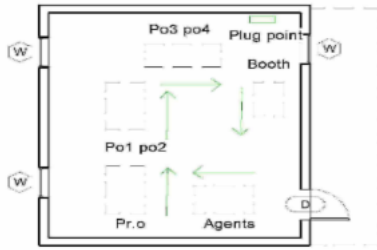

4. வாக்காளர்களின் எண்ணிக்கை

தொடங்கும் வரிசை எண்	முடியும் வரிசை எண்.	நிகர வாக்காளர்களின் எண்ணிக்கை			
		ஆண்	பெண்	மூன்றாம் பாலினம்	மொத்தம்
1	878	425	444	0	869

கையொப்பம்

Nazri Naksha

Google Map View

Polling Station Building Front View

Polling Station Front View

Cad View

Key MAP View

Minimum Basic facility (please)	water	ramp	plug points	toilet	health care
✓	✓	✓	✓	✓	

சட்டமன்றத் தொகுதியின் எண் மற்றும் பெயர் : 80-கள்ளக்குறிச்சி முதல் நிலை நகராட்சி, வார்டு 3 ஆஸ்பத்திரி கிழக்கு தெரு பிரிவு எண் மற்றும் பெயர் 1-கள்ளக்குறிச்சி