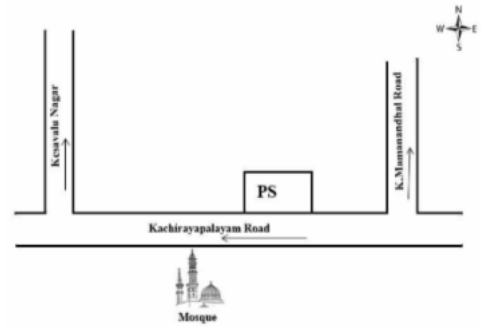

4. வாக்காளர்களின் எண்ணிக்கை

தொடங்கும் வரிசை எண்	முடியும் வரிசை எண்.	நிகர வாக்காளர்களின் எண்ணிக்கை			
		ஆண்	பெண்	மூன்றாம் பாலினம்	மொத்தம்
1	437	213	219	0	432

கையொப்பம்

Nazri Naksha

Google Map View

Polling Station Building Front View

Polling Station Front View

Cad View

Key MAP View

Minimum Basic facility (please)	Water	Ramp	plug points	Toilet	Health care
✓	✓	✓	✓	✓	

சட்டமன்றத் தொகுதியின் எண் மற்றும் பெயர் : 80-கள்ளக்குறிச்சி
பிரிவு எண் மற்றும் பெயர் 1-கள்ளக்குறிச்சி முதல் நிலை நகராட்சி, வார்டு 3 ஆஸ்பிட்டல் ரோடு