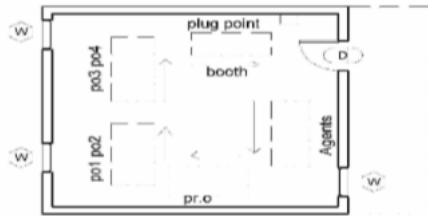

4. வாக்காளர்களின் எண்ணிக்கை

தொடங்கும் வரிசை எண்	முடியும் வரிசை எண்.	நிகர வாக்காளர்களின் எண்ணிக்கை			
		ஆண்	பெண்	மூன்றாம் பாலினம்	மொத்தம்
1	437	213	219	0	432

கையொப்பம்

Nazri Naksha

Google Map View

Polling Station Building Front View

Polling Station Front View

Cad View

Key MAP View

Minimum Basic facility (please)	Water	Ramp	plug points	Toilet	Health care
✓	✓	✓	✓	✓	

சட்டமன்றத் தொகுதியின் எண் மற்றும் பெயர் : 80-கள்ளக்குறிச்சி
பிரிவு எண் மற்றும் பெயர் 1-கள்ளக்குறிச்சி முதல் நிலை நகராட்சி, வார்டு 3 ஆஸ்பிட்டல் ரோடு