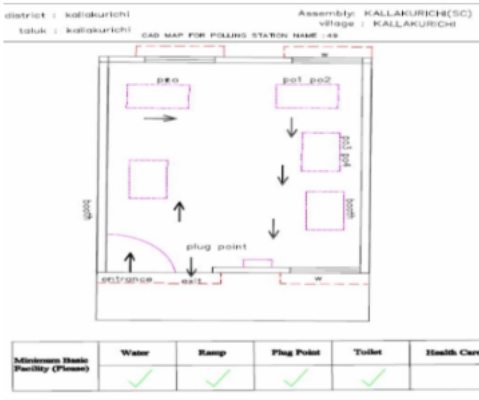

Google Map View

Polling Station Building Front View

Polling Station Front View

Cad View

Key MAP View

1 பெயர் : ஹரிஹரன் தந்தை பெயர்: நரசிம்மன் வீட்டு எண் : 0 வயது : 22 பாலினம் : ஆண் Photo is available	NSY2708584	2 பெயர் : சங்கர் தந்தை பெயர்: ராஜீ நாயுடு வீட்டு எண் : 1 வயது : 77 பாலினம் : ஆண் Photo is available	NSY1489632	3 பெயர் : சமதி கணவர் பெயர்: சங்கர் வீட்டு எண் : 1 வயது : 67 பாலினம் : பெண் Photo is available	NSY1489640
4 பெயர் : பழனிமமாள் கணவர் பெயர்: சுப்ரமணியன் வீட்டு எண் : 1 வயது : 60 பாலினம் : பெண் Photo is available	NSY1127133	5 பெயர் : தேவிபிரியா கணவர் பெயர்: சந்திரமோகன் வீட்டு எண் : 1 வயது : 50 பாலினம் : பெண் Photo is available	JHL1288364	6 பெயர் : சபா கணவர் பெயர்: ராஜகோபால் வீட்டு எண் : 1 வயது : 42 பாலினம் : பெண் Photo is available	NSY1189232
7 பெயர் : லாவண்யா கணவர் பெயர்: ஆனந்தன் வீட்டு எண் : 1 வயது : 32 பாலினம் : பெண் Photo is available	NSY1127109	8 பெயர் : நந்தினி கணவர் பெயர்: சுரேஷ் குமார் வீட்டு எண் : 1 வயது : 32 பாலினம் : பெண் Photo is available	NSY2341816	9 பெயர் : பெரியசாமி தந்தை பெயர்: கிருஷ்ணமூர்த்தி வீட்டு எண் : 1 வயது : 31 பாலினம் : ஆண் Photo is available	NSY1127117
10 பெயர் : ரேணுகாதேவி தந்தை பெயர்: ராமகிருஷ்ணன் வீட்டு எண் : 1 வயது : 31 பாலினம் : பெண் Photo is available	NSY1127166	11 பெயர் : பாலு தந்தை பெயர்: பாவாடை வீட்டு எண் : 1-3 வயது : 55 பாலினம் : ஆண் Photo is available	NSY1489657	12 பெயர் : சேகர் தந்தை பெயர்: பாவாடை வீட்டு எண் : 1-4 வயது : 53 பாலினம் : ஆண் Photo is available	NSY1489665
13 பெயர் : ஆதிலட்சுமி கணவர் பெயர்: சேகர் வீட்டு எண் : 1-4 வயது : 47 பாலினம் : பெண் Photo is available	JHL2335651	14 பெயர் : ராஜகுமாரன் தந்தை பெயர்: ராதாகிருஷ்ணன் வீட்டு எண் : 1-7 வயது : 62 பாலினம் : ஆண் Photo is available	NSY1489673	15 பெயர் : மஞ்சளா கணவர் பெயர்: ராஜகுமாரன் வீட்டு எண் : 1-7 வயது : 56 பாலினம் : பெண் Photo is available	NSY1489681
16 பெயர் : கிருஷ்ணவேணி கணவர் பெயர்: சுகுமார் வீட்டு எண் : 1-A வயது : 56 பாலினம் : பெண் Photo is available	NSY0406975	17 பெயர் : சந்திரமோகன் தந்தை பெயர்: முத்துசாமி வீட்டு எண் : 1B வயது : 62 பாலினம் : ஆண் Photo is available	JHL3314762	S 18 பெயர் : மோனிகா தந்தை பெயர்: சந்திரமோகன் வீட்டு எண் : 1B வயது : 30 பாலினம் : பெண் Photo is available	NSY0780726
19 பெயர் : அய்யப்பன் தந்தை பெயர்: ஆதிமூலம் வீட்டு எண் : 1E வயது : 51 பாலினம் : ஆண் Photo is available	JHL3390648	20 பெயர் : புவனேஸ்வரி கணவர் பெயர்: அய்யப்பன் வீட்டு எண் : 1E வயது : 48 பாலினம் : பெண் Photo is available	JHL3390655	21 பெயர் : ஞானப்பிரியா கணவர் பெயர்: குமார் வீட்டு எண் : 2 வயது : 46 பாலினம் : பெண் Photo is available	NSY0953448
22 பெயர் : ஏழுமலை தந்தை பெயர்: பழனி வீட்டு எண் : 2 வயது : 45 பாலினம் : ஆண் Photo is available	NSY0953760	23 பெயர் : ராஜமாணிக்கம் கணவர் பெயர்: முருகேசன் வீட்டு எண் : 2 வயது : 39 பாலினம் : பெண் Photo is available	NSY0953489	24 பெயர் : புவனேஸ்வரி கணவர் பெயர்: பெரியசாமி வீட்டு எண் : 2 வயது : 30 பாலினம் : பெண் Photo is available	NSY0953356
25 பெயர் : மணிகண்டன் தந்தை பெயர்: தயாளசிங் வீட்டு எண் : 2 வயது : 29 பாலினம் : ஆண் Photo is available	NSY0953661	26 பெயர் : ராஜகாந்தம் கணவர் பெயர்: கணேசன் வீட்டு எண் : 3 வயது : 67 பாலினம் : பெண் Photo is available	NSY1489699	27 பெயர் : சக்திவேல் தந்தை பெயர்: பழனி வீட்டு எண் : 3 வயது : 57 பாலினம் : ஆண் Photo is available	NSY1489707
28 பெயர் : ஜெயந்தி கணவர் பெயர்: சக்திவேல் வீட்டு எண் : 3 வயது : 55 பாலினம் : பெண் Photo is available	NSY1489715	29 பெயர் : செந்தில்குமார் தந்தை பெயர்: பலராமன் வீட்டு எண் : 3 வயது : 49 பாலினம் : ஆண் Photo is available	JHL3314598	30 பெயர் : ரஞ்சித்குமார் தந்தை பெயர்: கணேசன் வீட்டு எண் : 3 வயது : 48 பாலினம் : ஆண் Photo is available	JHL3314911