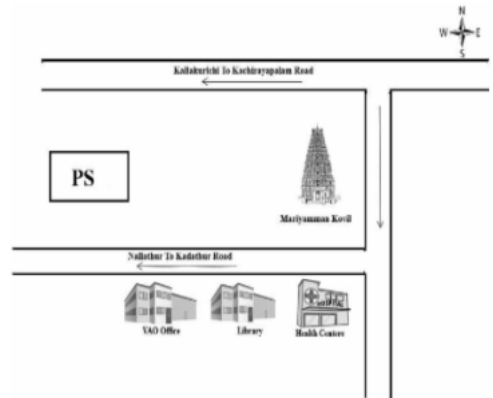

Cad View

Key MAP View