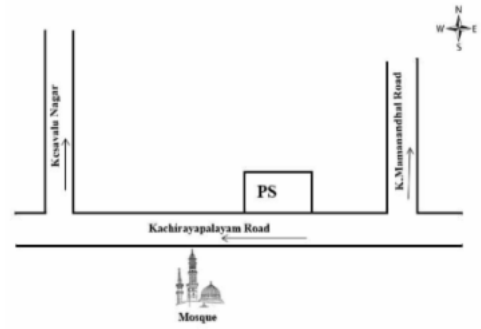

Polling Station Front View

Cad View

Key MAP View

Minimum Basic facility (please)	Water	Ramp	plug points	Toilet	Health care
✓	✓	✓	✓	✓	

1 பெயர் : ரவின் ராஜ் தந்தை பெயர்: குணசேகர் வீட்டு எண் : 0 வயது : 20 பாலினம் : ஆண்	NSY2717304 Photo is available	2 பெயர் : அக்தர் பேகம் கணவர் பெயர்: கமால் பாஷா வீட்டு எண் : 1 வயது : 75 பாலினம் : பெண்	NSY1189448 Photo is available	3 பெயர் : சாந்தி கணவர் பெயர்: பாலாஜி வீட்டு எண் : 1 வயது : 60 பாலினம் : பெண்	NSY2778256 Photo is available
4 பெயர் : சந்திரபவழரசன் தந்தை பெயர்: பழனி வீட்டு எண் : 1 வயது : 37 பாலினம் : ஆண்	NSY0173849 Photo is available	5 பெயர் : ஷபானா கணவர் பெயர்: கமால் வீட்டு எண் : 1 வயது : 35 பாலினம் : பெண்	NSY1259787 Photo is available	6 பெயர் : ஹஸ்மாஸ் தந்தை பெயர்: முகமது காசிம் வீட்டு எண் : 1 வயது : 20 பாலினம் : பெண்	NSY2793057 Photo is available
7 பெயர் : முஹம்மத் யூசூப் தந்தை பெயர்: முகமது யாகூப் வீட்டு எண் : 1 வயது : 19 பாலினம் : ஆண்	NSY2824811 Photo is available	8 பெயர் : விஜலட்சுமி கணவர் பெயர்: சரத்குமார் வீட்டு எண் : 1/4 வயது : 27 பாலினம் : பெண்	NSY1313451 Photo is available	9 பெயர் : தேவா தந்தை பெயர்: செட்டியப்பன் வீட்டு எண் : 1-65 வயது : 49 பாலினம் : ஆண்	NSY0334904 Photo is available
10 பெயர் : ராஜேஸ்வரி கணவர் பெயர்: நடராஜன் வீட்டு எண் : 1-124 வயது : 45 பாலினம் : பெண்	JHL2350825 Photo is available	11 பெயர் : மணிகண்டன் தந்தை பெயர்: நடராஜன் வீட்டு எண் : 1-124 வயது : 41 பாலினம் : ஆண்	JHL2350817 Photo is available	12 பெயர் : அபிராமிசுந்தரி கணவர் பெயர்: வினோத்குமார் வீட்டு எண் : 2-127 வயது : 39 பாலினம் : பெண்	NSY0910612 Photo is available
13 பெயர் : ஷாஹின் தந்தை பெயர்: முஸ்தபா வீட்டு எண் : 2உ/3இ வயது : 24 பாலினம் : பெண்	NSY2372712 Photo is available	14 பெயர் : அருளரசி தந்தை பெயர்: கிருஷ்ணமூர்த்தி வீட்டு எண் : 2கே வயது : 24 பாலினம் : பெண்	NSY2438000 Photo is available	15 பெயர் : முகிலன் தந்தை பெயர்: கிருஷ்ணமூர்த்தி வீட்டு எண் : 2கே/5 வயது : 20 பாலினம் : ஆண்	NSY2622223 Photo is available
16 பெயர் : சீனிவாசன் தந்தை பெயர்: பட்டாபிராமன் வீட்டு எண் : 2கே/7 வயது : 61 பாலினம் : ஆண்	NSY2211654 Photo is available	17 பெயர் : தீபா கணவர் பெயர்: சீனிவாசன் வீட்டு எண் : 2கே/7 மாமனந்தல் ரோடு வயது : 43 பாலினம் : பெண்	NSY2211670 Photo is available	18 பெயர் : இந்திரா கணவர் பெயர்: மோகன் வீட்டு எண் : 3 வயது : 56 பாலினம் : பெண்	JHL3225885 Photo is available
19 பெயர் : ரமேஷ் தந்தை பெயர்: வீரப்பன் வீட்டு எண் : 3 வயது : 33 பாலினம் : ஆண்	NSY2538486 Photo is available	20 பெயர் : சரவணன் தந்தை பெயர்: பெரியசாமி வீட்டு எண் : 4 வயது : 52 பாலினம் : ஆண்	NSY0334888 Photo is available	21 பெயர் : கௌரி கணவர் பெயர்: சரவணன் வீட்டு எண் : 4 வயது : 49 பாலினம் : பெண்	NSY0334193 Photo is available
22 பெயர் : நார் முகமது தந்தை பெயர்: பாபாஜான் வீட்டு எண் : 4-36 வயது : 56 பாலினம் : ஆண்	NSY0334482 Photo is available	23 பெயர் : ராஜினிசா கணவர் பெயர்: நார் முகமது வீட்டு எண் : 4-36 வயது : 51 பாலினம் : பெண்	NSY0334912 Photo is available	24 பெயர் : குண பரீ தந்தை பெயர்: செந்தில் வீட்டு எண் : 4-126 வயது : 22 பாலினம் : பெண்	NSY2506178 Photo is available
25 பெயர் : அப்துல் ரஹ்மான் தந்தை பெயர்: அஜீஸ் அகமது வீட்டு எண் : 4A வயது : 55 பாலினம் : ஆண்	NSY0334102 Photo is available	26 பெயர் : முகமதுஉசேன் தந்தை பெயர்: கமால் பாஷா வீட்டு எண் : 4உ/136உ/1எ வயது : 44 பாலினம் : ஆண்	NSY2549400 Photo is available	27 பெயர் : மெஹர்ஷாத் பேகம் கணவர் பெயர்: ரஹீம் வீட்டு எண் : 5 வயது : 48 பாலினம் : பெண்	NSY2789543 Photo is available
28 பெயர் : கோபிகிருஷ்ணன் தந்தை பெயர்: நாராயணன் வீட்டு எண் : 5 வயது : 32 பாலினம் : ஆண்	NSY0644658 Photo is available	29 பெயர் : ஷாஜிதீன் தந்தை பெயர்: சம்சதீன் வீட்டு எண் : 5/1 வயது : 30 பாலினம் : ஆண்	NSY0782292 Photo is available	30 பெயர் : சந்திரசேகரன் தந்தை பெயர்: பாண்டிரங்கன் வீட்டு எண் : 5-97 வயது : 58 பாலினம் : ஆண்	NSY0516484 Photo is available