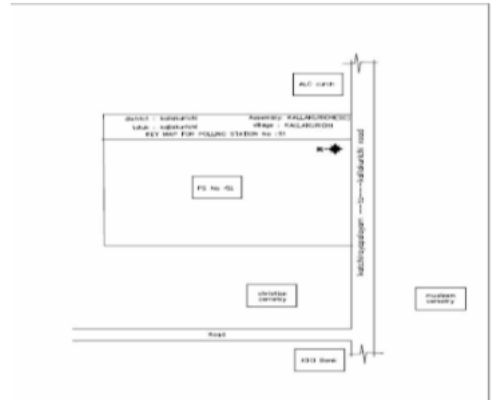

Google Map View

Polling Station Building Front View

Polling Station Front View

Cad View

Key MAP View

சட்டமன்றத் தொகுதியின் எண் மற்றும் பெயர் : 80-கள்ளக்குறிச்சி முதல் நிலை நகராட்சி, வார்டு 2 வ.உ.சி. நகர் 1 மெயின் தெரு 1 குறுக்கு தெரு பிரிவு எண் மற்றும் பெயர் 1-கள்ளக்குறிச்சி முதல் நிலை நகராட்சி, வார்டு 2 வ.உ.சி. நகர் 1 மெயின் தெரு 1 குறுக்கு தெரு பாகம் எண் : 51