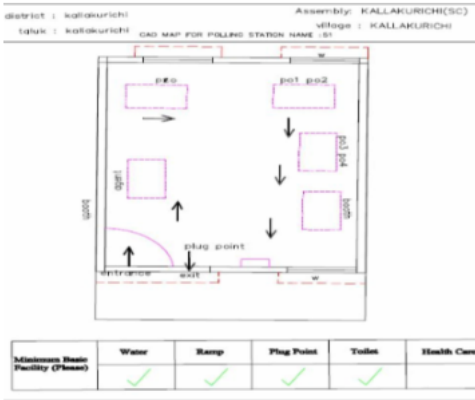

Google Map View

Polling Station Building Front View

Polling Station Front View

Cad View

Key MAP View

சட்டமன்றத் தொகுதியின் எண் மற்றும் பெயர் : 80-கள்ளக்குறிச்சி முதல் நிலை நகராட்சி, வார்டு 2 வ.உ.சி. நகர் 1 மெயின் தெரு 1 குறுக்கு தெரு பிரிவு எண் மற்றும் பெயர் 1-கள்ளக்குறிச்சி முதல் நிலை நகராட்சி, வார்டு 2 வ.உ.சி. நகர் 1 மெயின் தெரு 1 குறுக்கு தெரு பாகம் எண் : 51