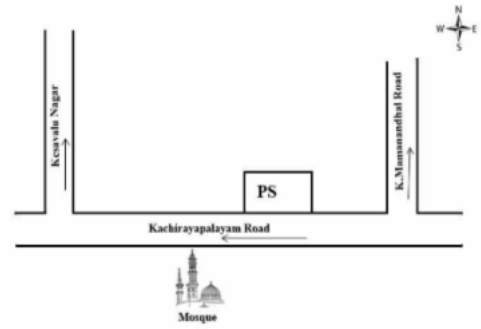

Google Map View

Polling Station Building Front View

Polling Station Front View

Cad View

Key MAP View

சட்டமன்றத் தொகுதியின் எண் மற்றும் பெயர் : 80-கள்ளக்குறிச்சி எண் மற்றும் பெயர் : 1-கள்ளக்குறிச்சி முதல் நிலை நகராட்சி, வார்டு 2 வ.உ.சி. நகர் 1 மெயின் தெரு 7ம் குறுக்கு தெரு பிரிவு எண் மற்றும் பெயர்