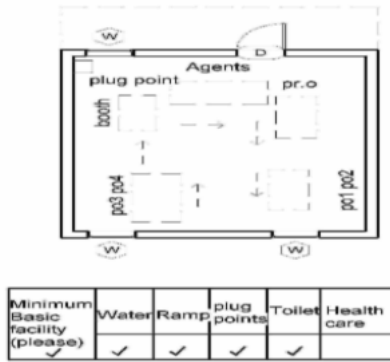

Google Map View

Polling Station Building Front View

Polling Station Front View

Cad View

Key MAP View

சட்டமன்றத் தொகுதியின் எண் மற்றும் பெயர் : 80-கள்ளக்குறிச்சி எண் மற்றும் பெயர் : 1-கள்ளக்குறிச்சி முதல் நிலை நகராட்சி, வார்டு 2 வ.உ.சி. நகர் 1 மெயின் தெரு 7ம் குறுக்கு தெரு பிரிவு எண் மற்றும் பெயர்