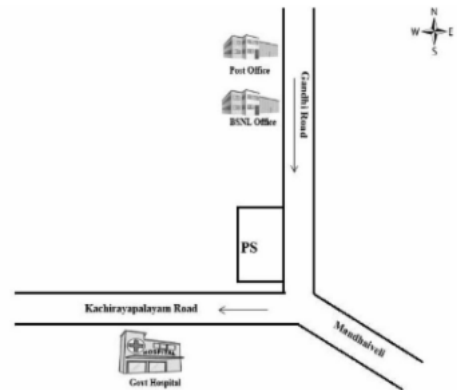

Key MAP View